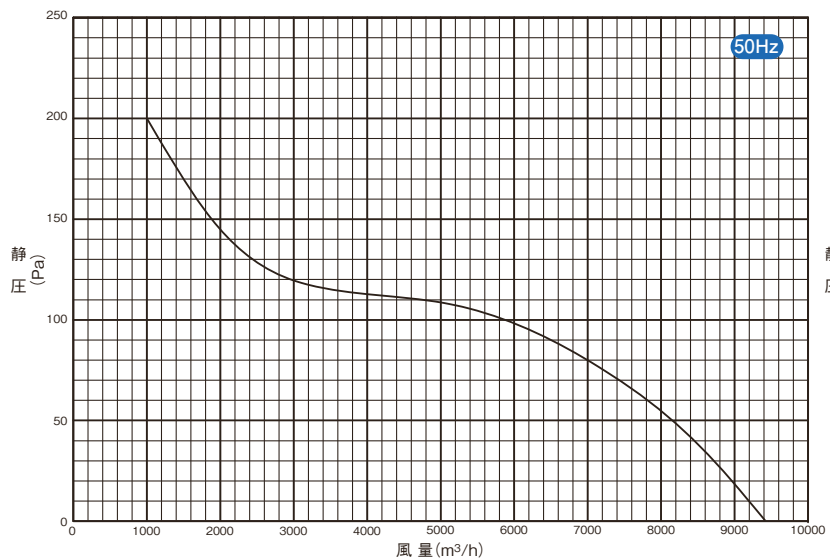

EG-60FTXC2-F

3相200V

3相220V