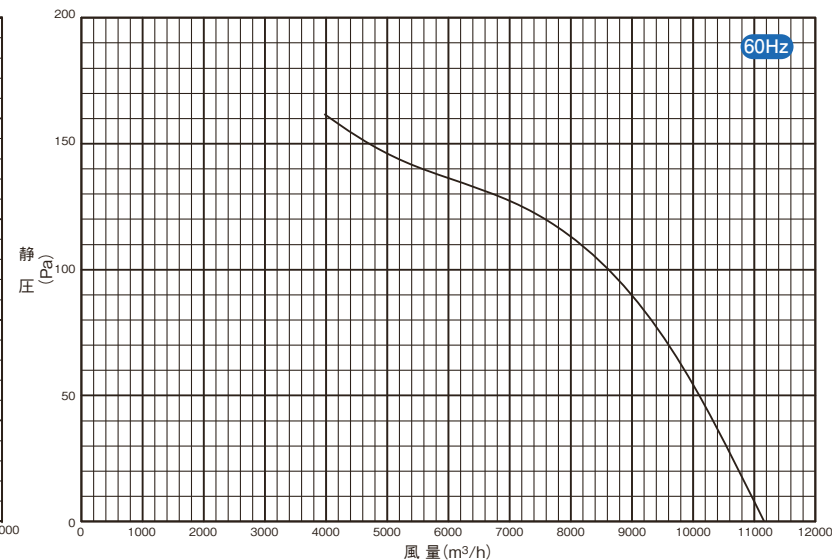

EG-60FTXC2-F

3相200V

3相220V