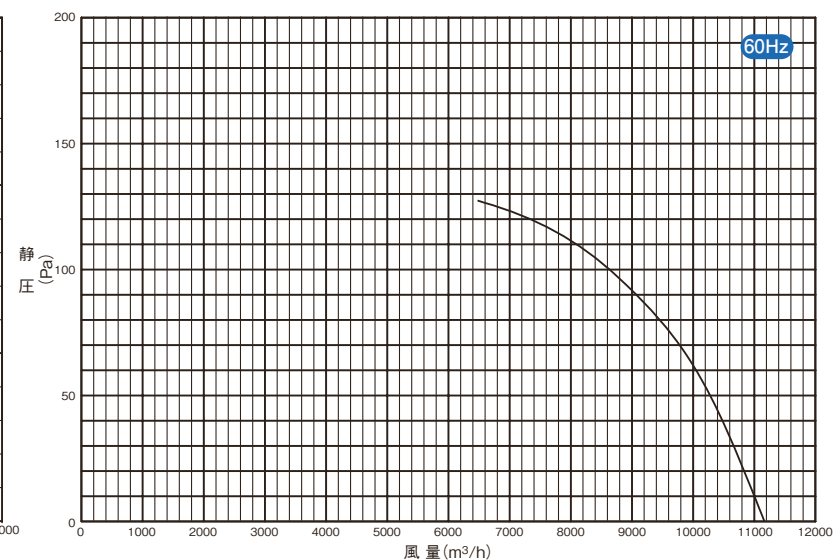

EG-60FTXC2-FQ

3相200V

3相220V