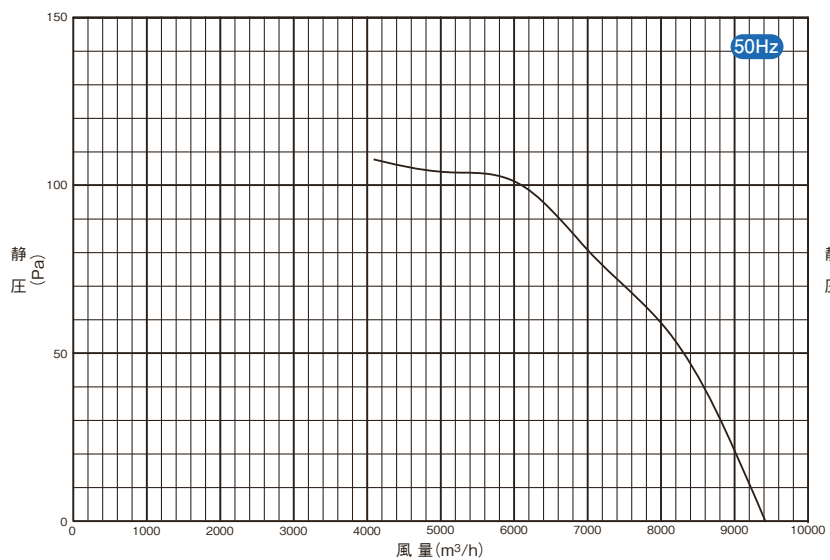

EG-60FTXC2-FQ

3相200V

3相220V