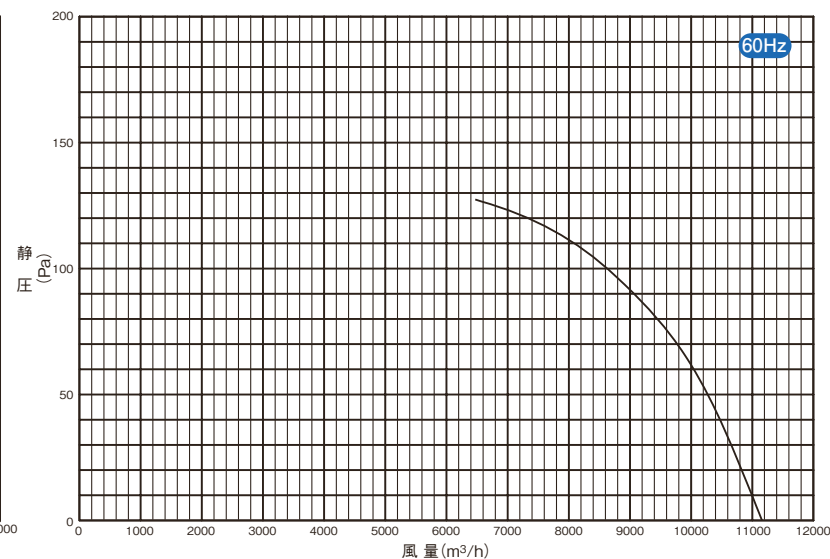

EG-60FTXC2-Q

3相200V

3相220V