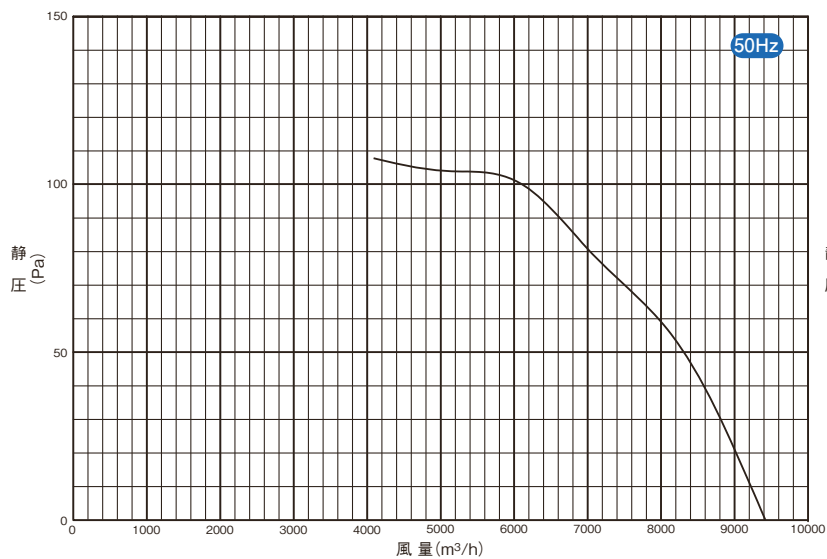

EG-60FTXC2-Q

3相200V

3相220V