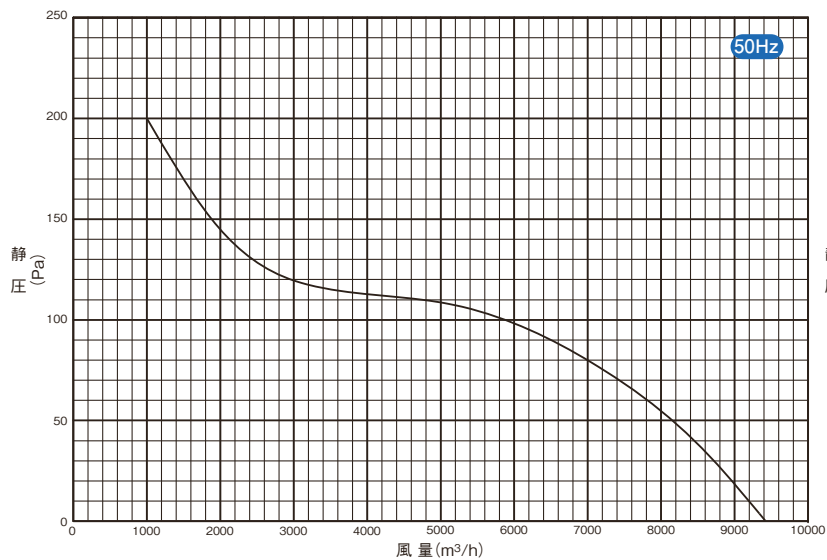

EG-60FTXC2

3相200V

3相220V