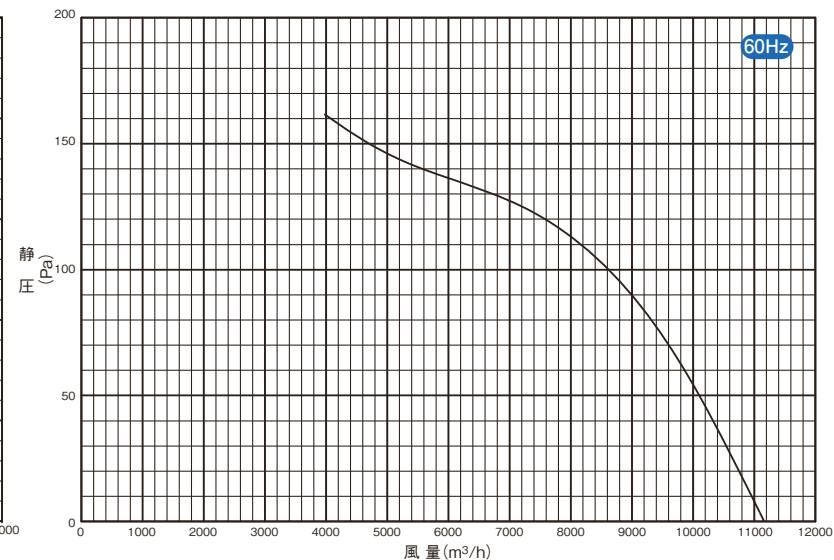

EG-60FTXC2

3相200V

3相220V