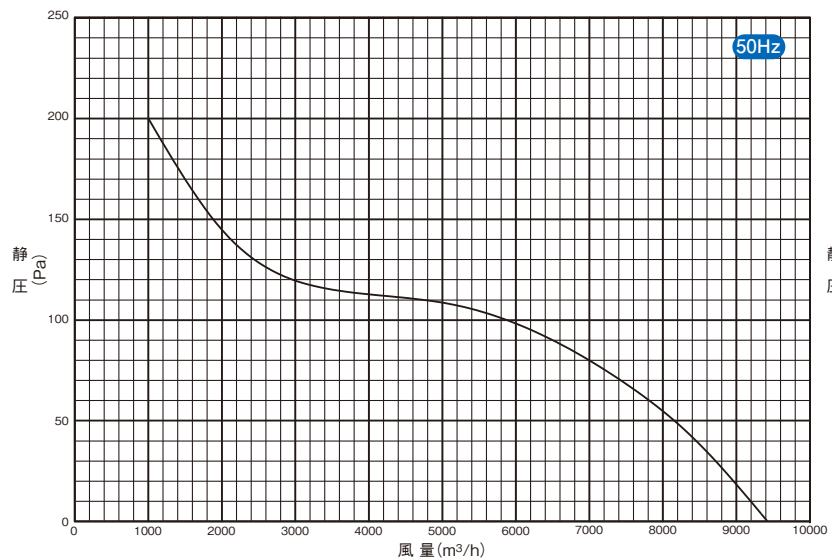

EG-60FTXC

3相200V

3相220V