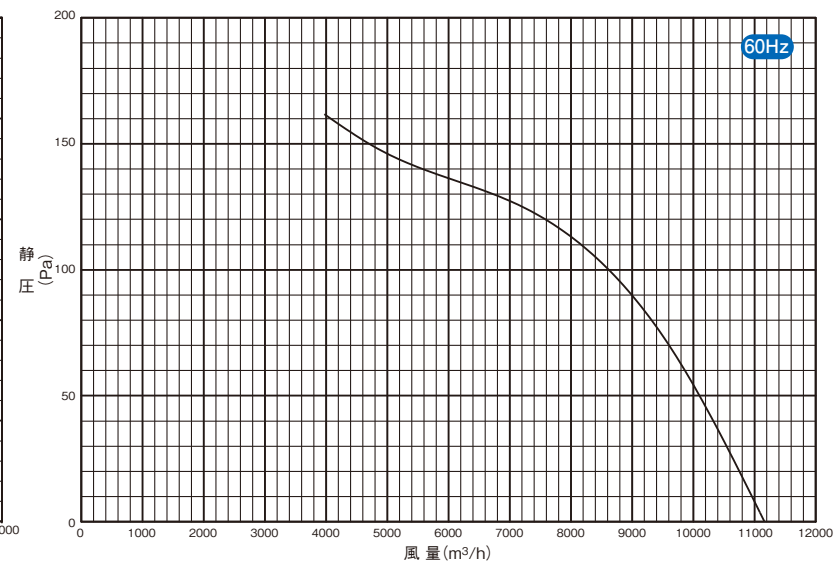

EG-60FTXC

3相200V

3相220V