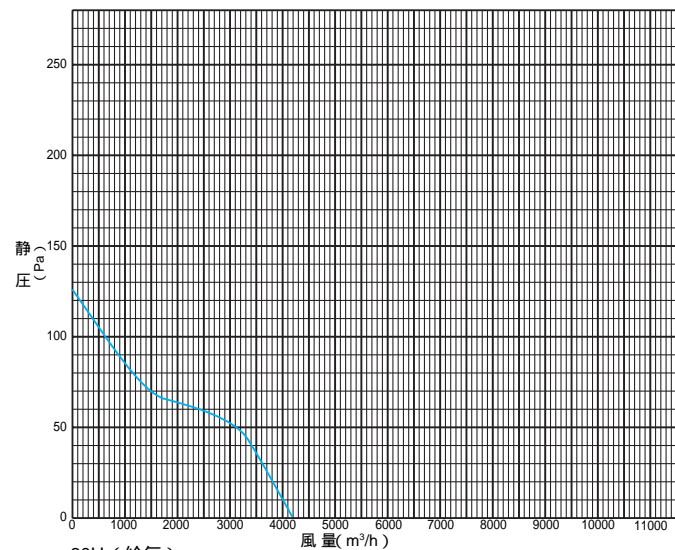

# EH-50CTB3

## 50Hz(排気)

## 60Hz(排気)