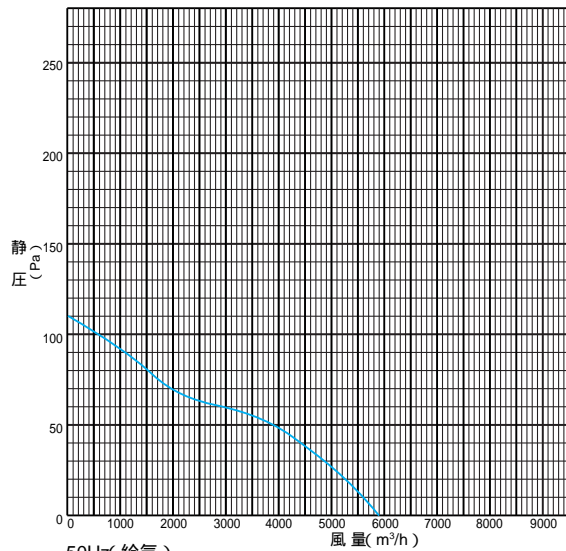

EH-60DTB3

50Hz(排気)