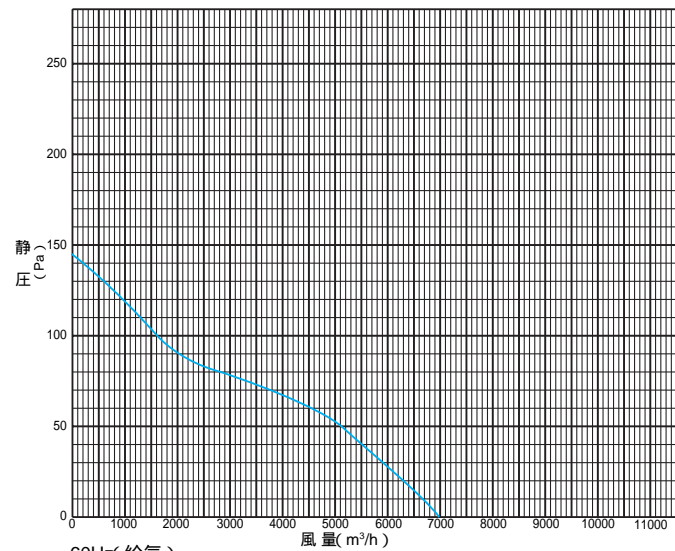

# EH-60DTB3

## 50Hz(排気)

## 60Hz(排気)