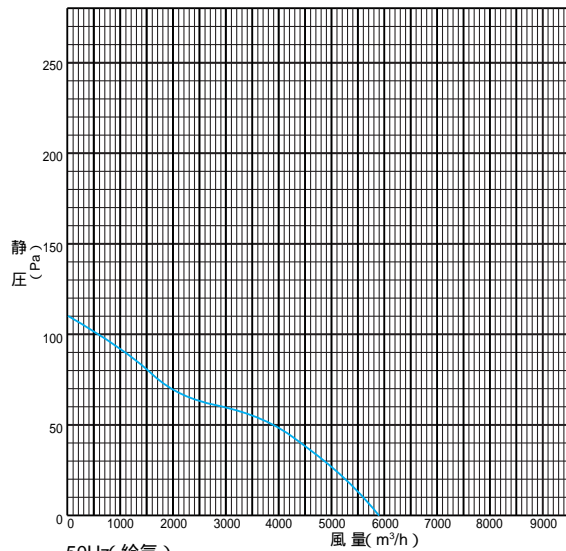

EH-60DTB

50Hz(排気)

60Hz(排気)

50Hz(給気)

60Hz(給気)