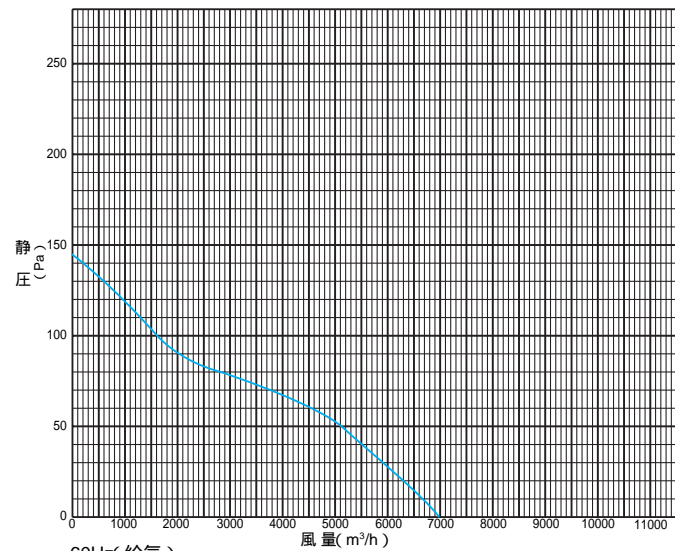

EH-60DTB

50Hz(排気)

60Hz(排気)

50Hz(給気)

60Hz(給気)