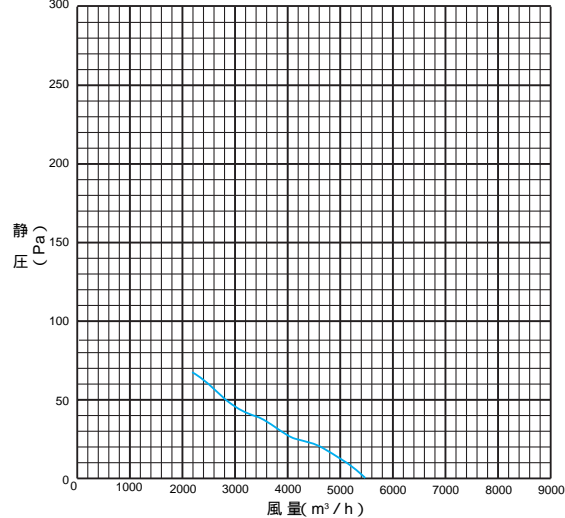

EH-60DTB

50Hz(排気)

60Hz(排気)

50Hz(給気)

60Hz(給気)