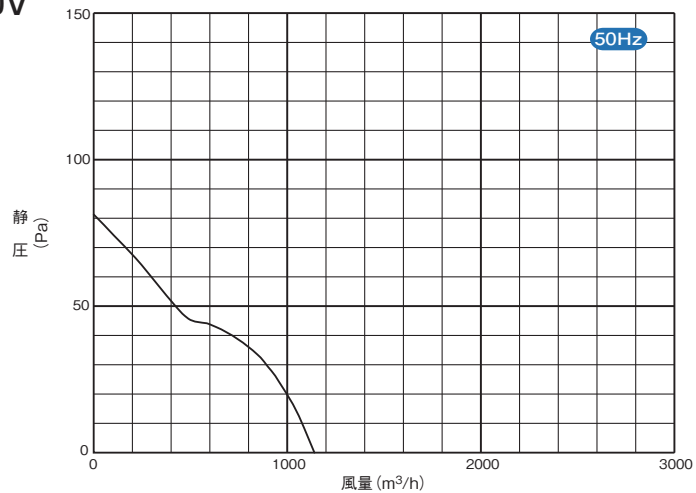

EWF-25ATA-Q

3相200V

3相220V