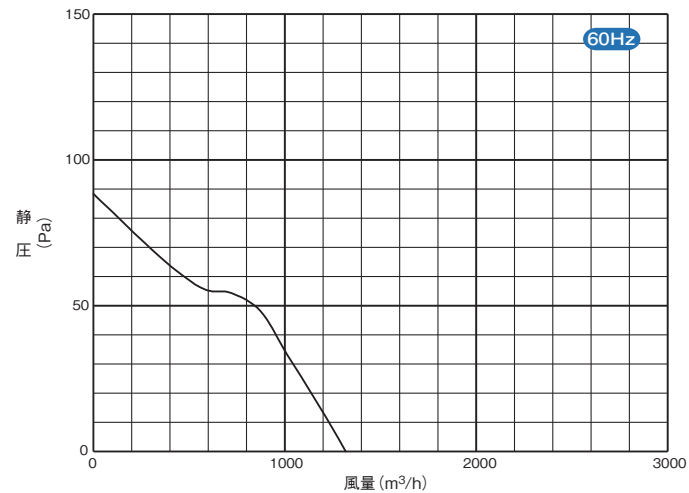

EWF-25ATA-Q

3相200V

3相220V