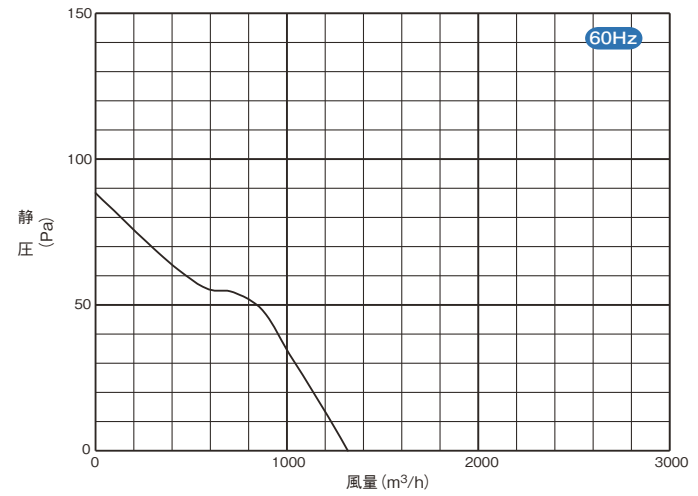

EWF-25ATA2-Q

3相200V

3相220V