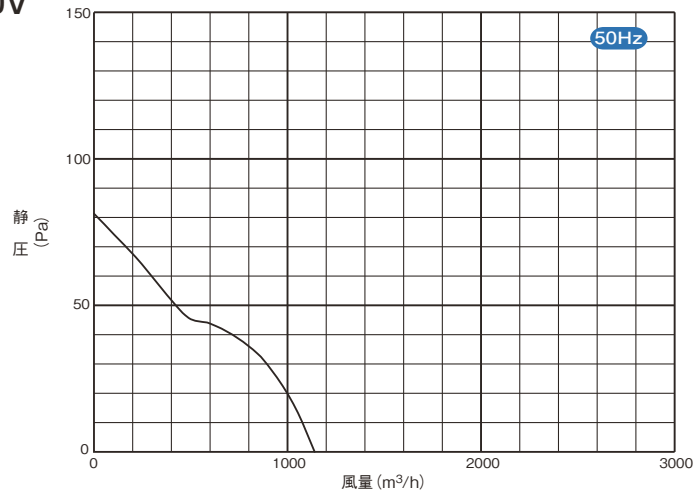

EWF-25ATA2-Q

3相200V

3相220V