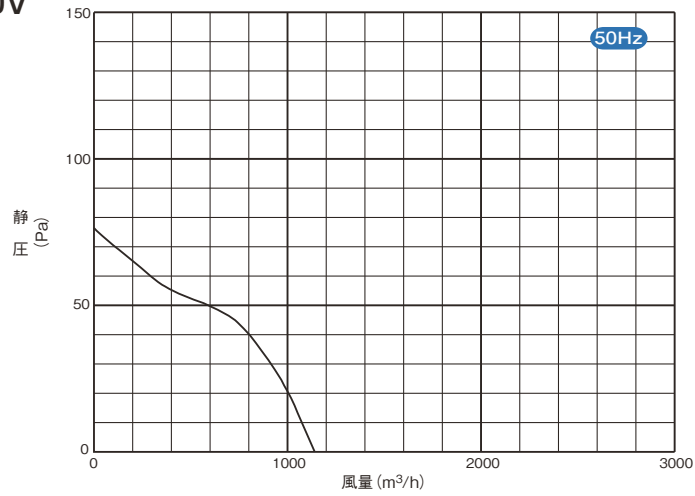

EWF-25ATA2

3相200V

3相220V