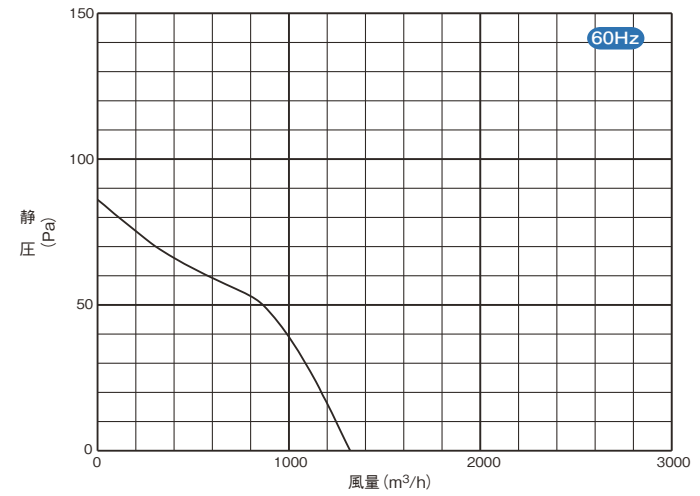

EWF-25ATA2

3相200V

3相220V