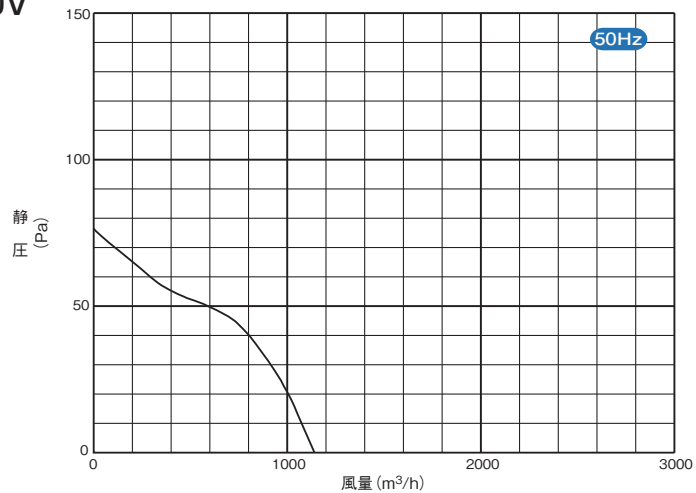

EWF-25ATA

3相200V

3相220V