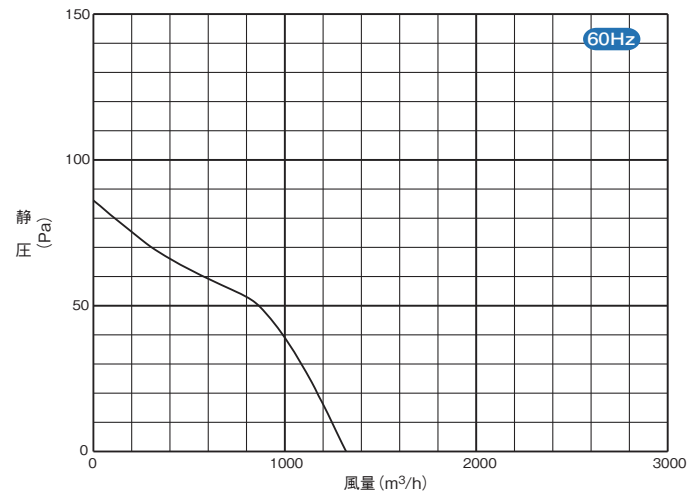

EWF-25ATA

3相200V

3相220V