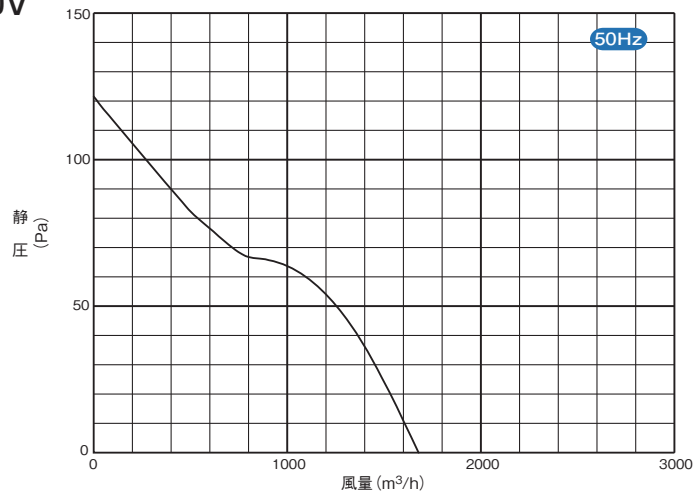

EWF-30BTA-Q

3相200V

3相220V