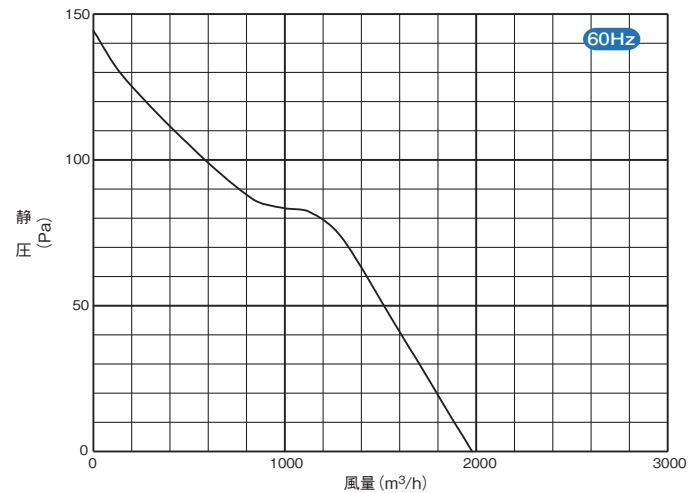

EWF-30BTA-Q

3相200V

3相220V