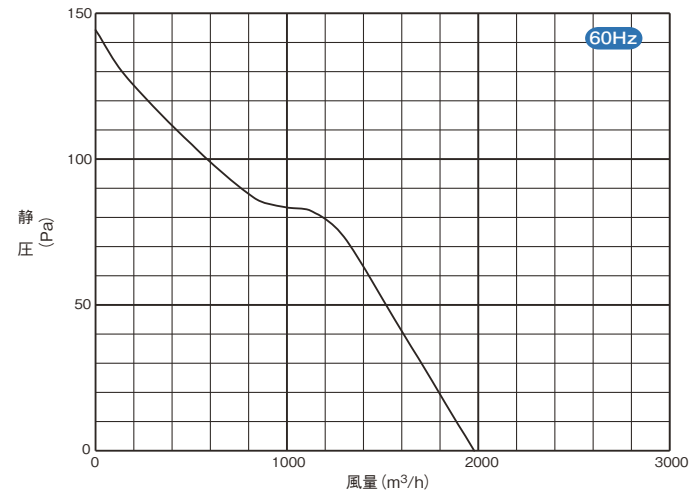

EWF-30BTA2-Q

3相200V

3相220V