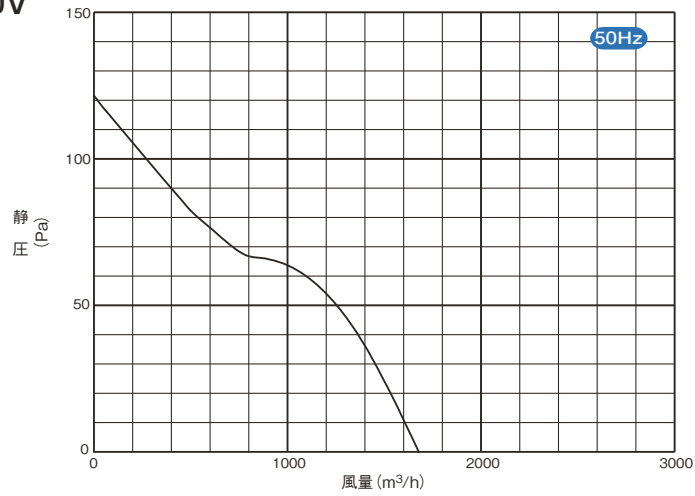

EWF-30BTA2-Q

3相200V

3相220V