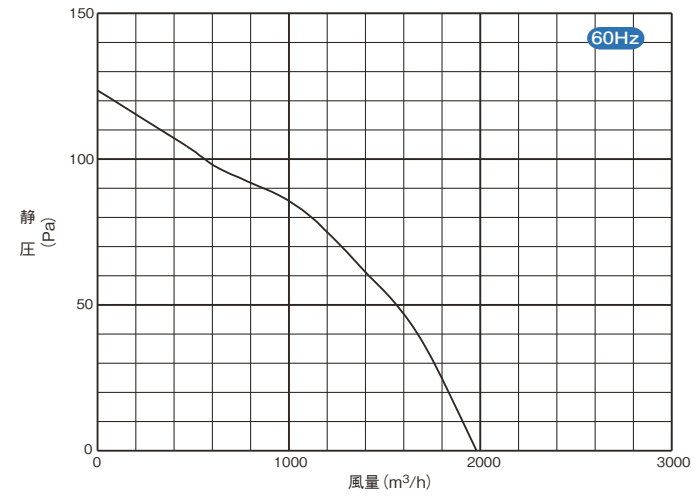

EWF-30BTA2

3相200V

3相220V