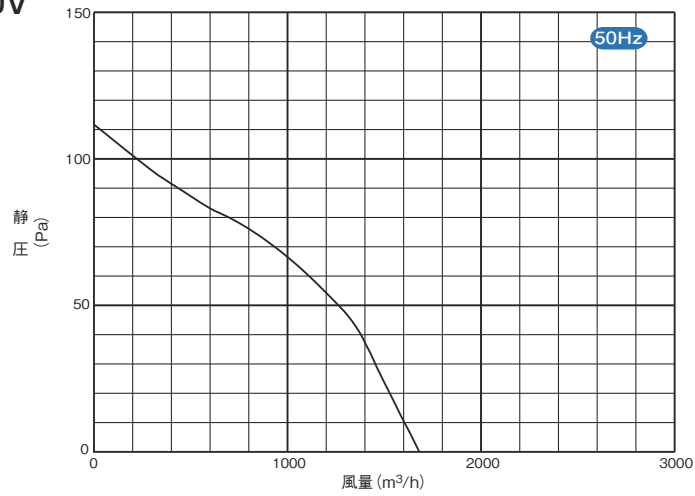

EWF-30BTA2

3相200V

3相220V