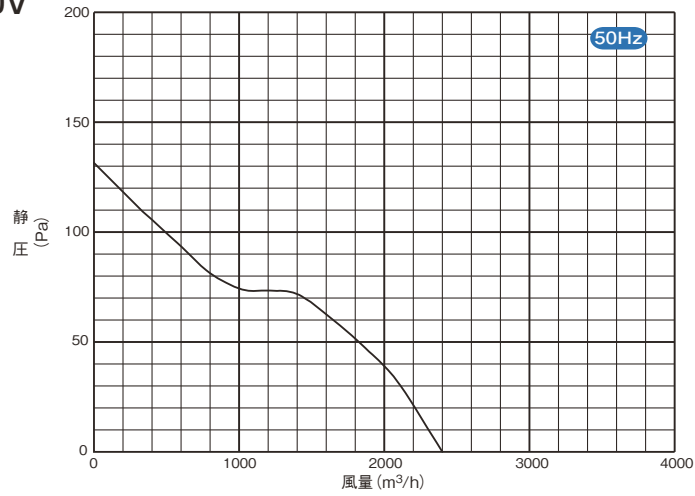

EWF-35CTA2-Q

3相200V

3相220V