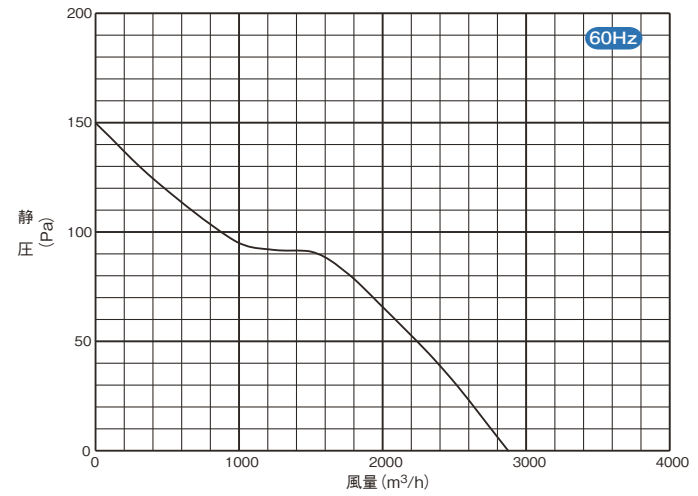

EWF-35CTA2-Q

3相200V

3相220V