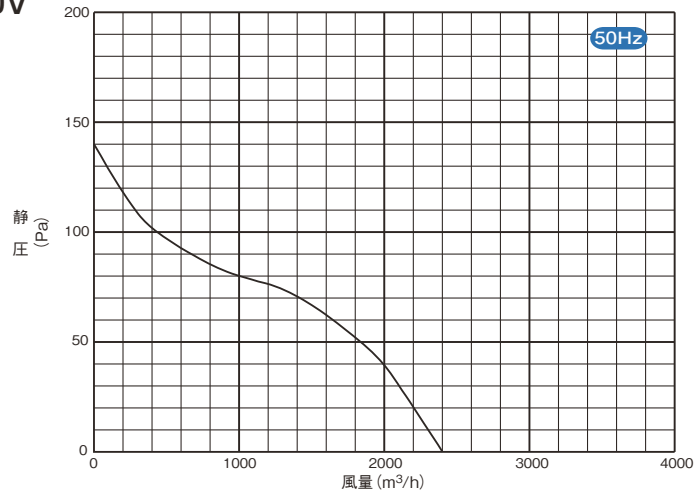

EWF-35CTA2

3相200V

3相220V