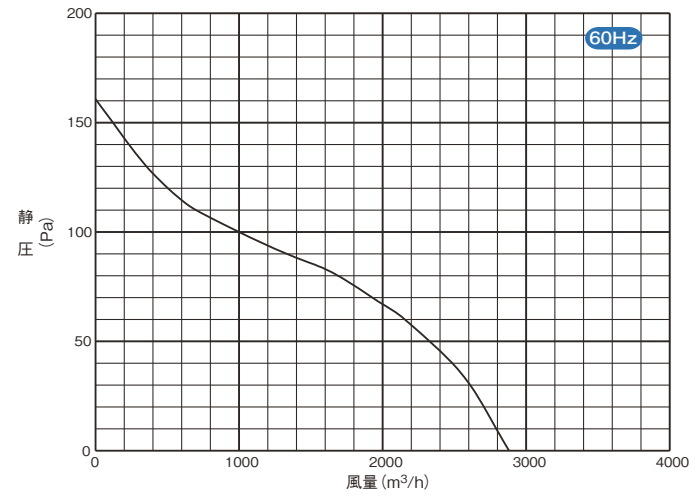

EWF-35CTA2

3相200V

3相220V