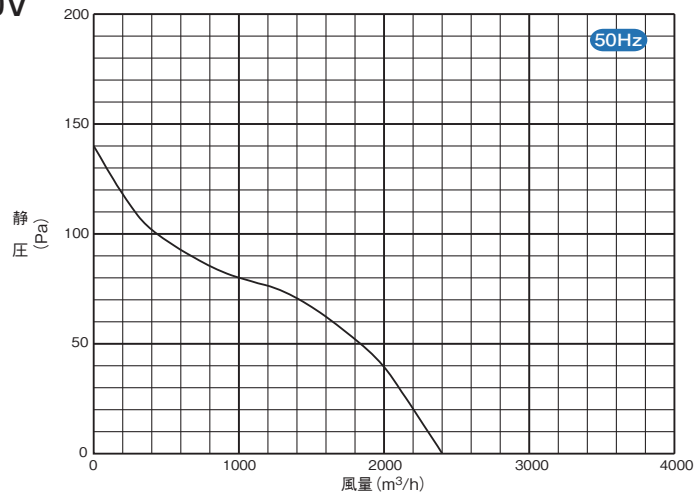

EWF-35CTA

3相200V

3相220V