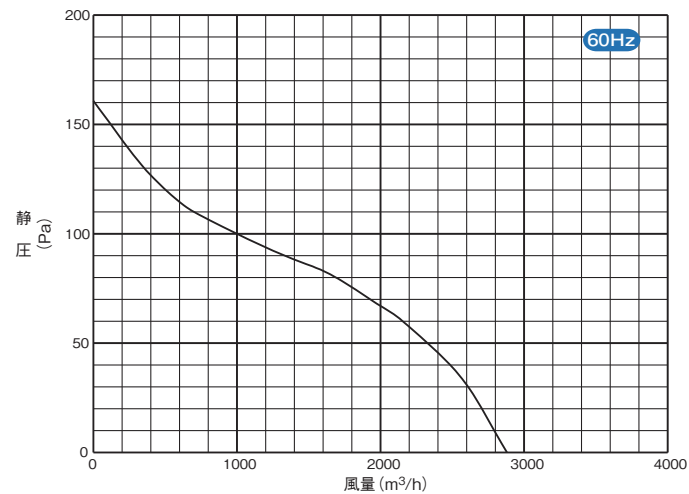

EWF-35CTA

3相200V

3相220V