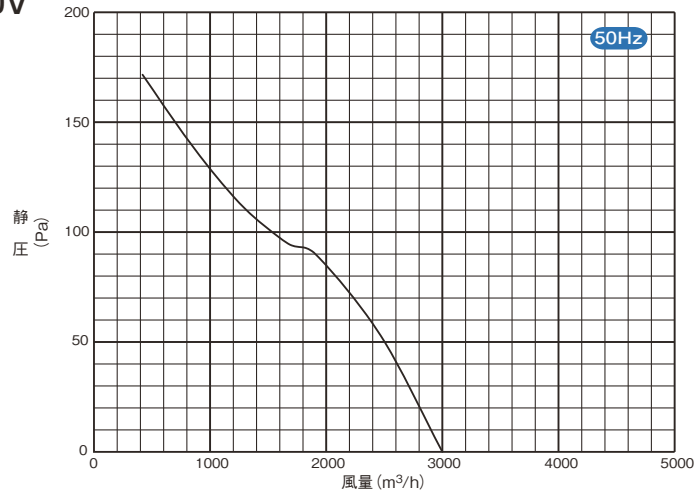

EWF-35DTA2-Q

3相200V

3相220V