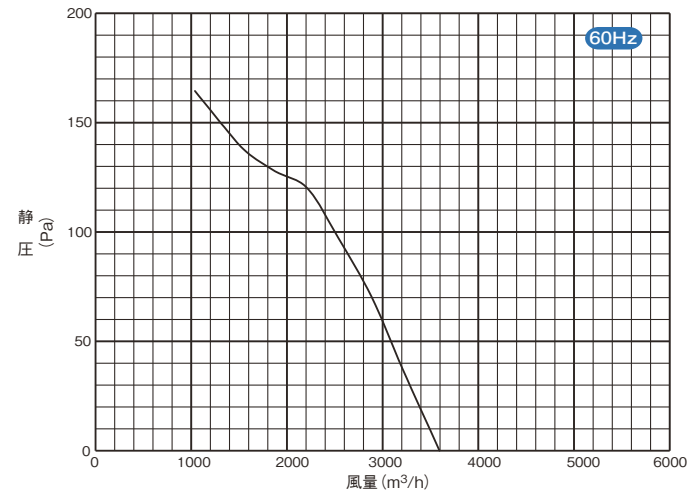

EWF-35DTA2-Q

3相200V

3相220V