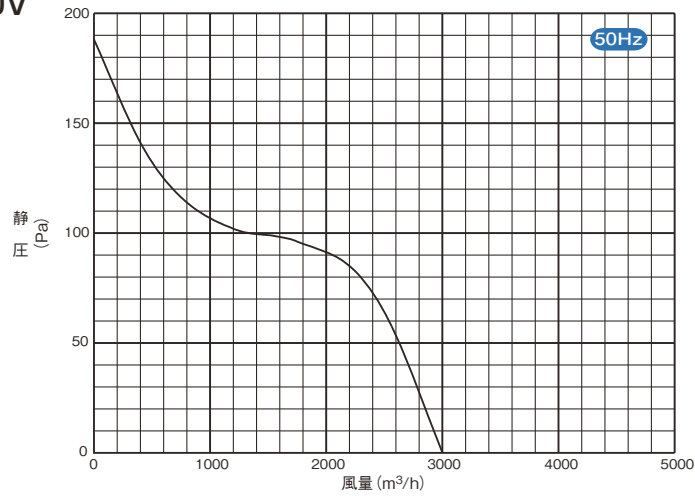

EWF-35DTA2

3相200V

3相220V