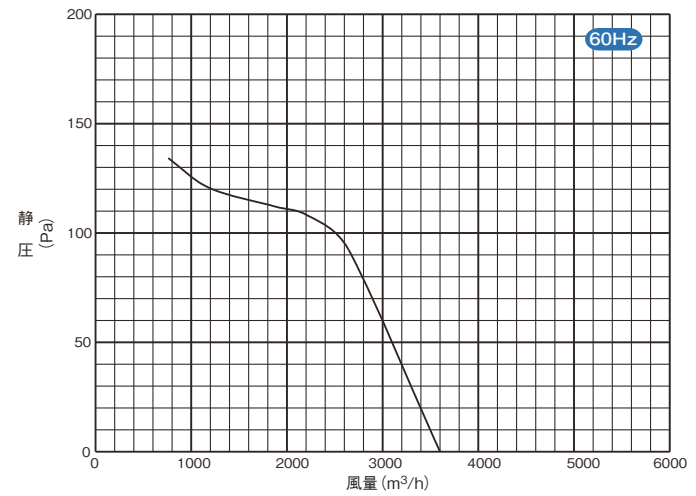

EWF-35DTA2

3相200V

3相220V