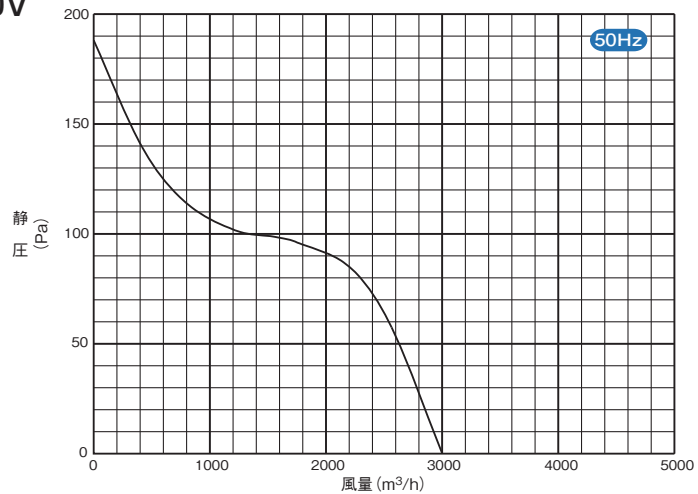

EWF-35DTA

3相200V

3相220V