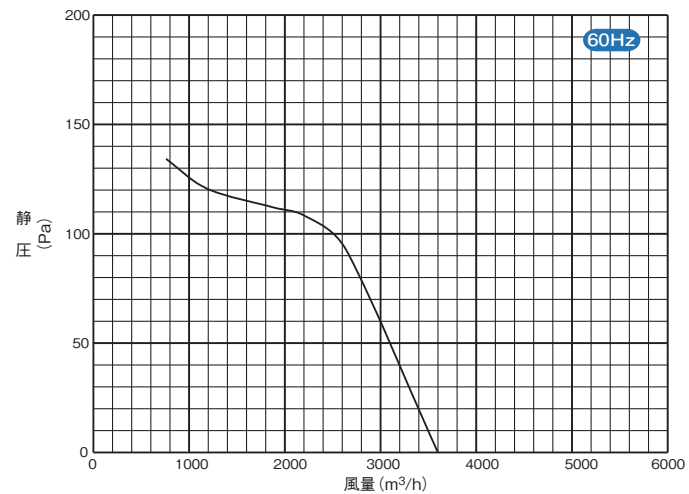

EWF-35DTA

3相200V

3相220V