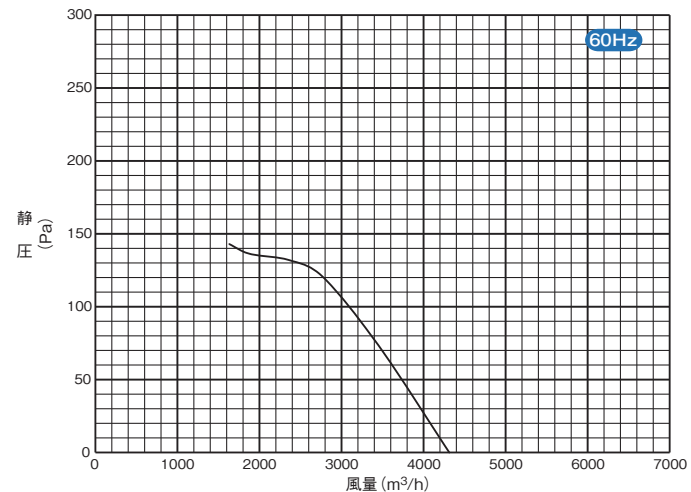

# EWF-40DTA-Q

## 3相200V