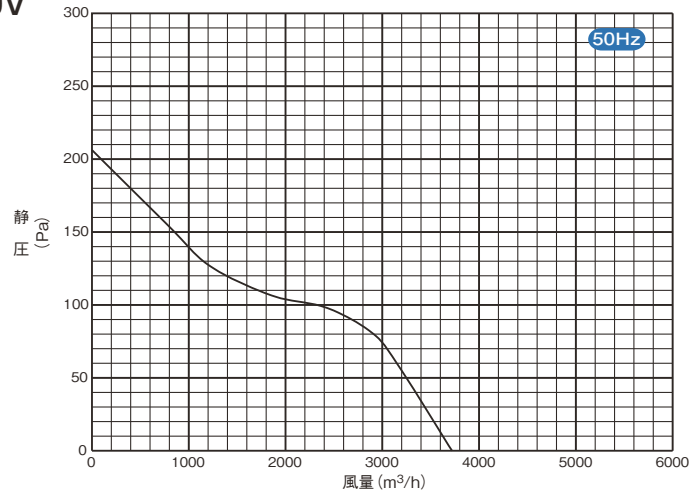

EWF-40DTA2

3相200V

3相220V