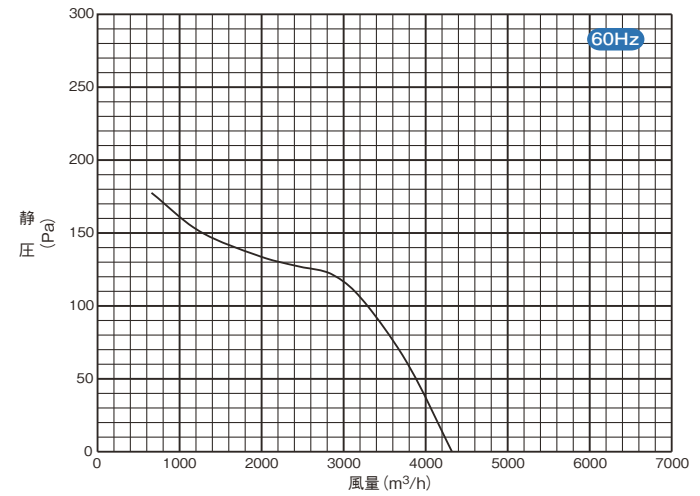

EWF-40DTA2

3相200V

3相220V