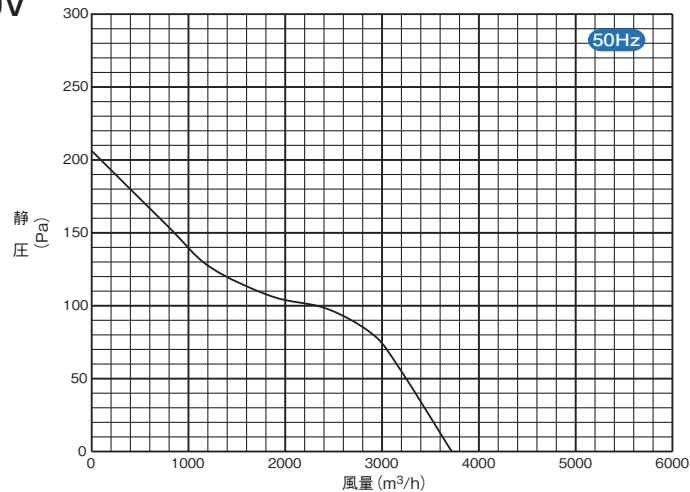

EWF-40DTA

3相200V

3相220V