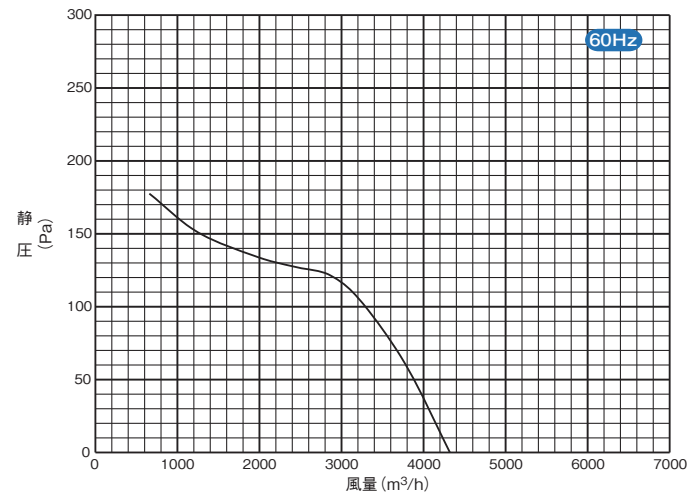

EWF-40DTA

3相200V

3相220V