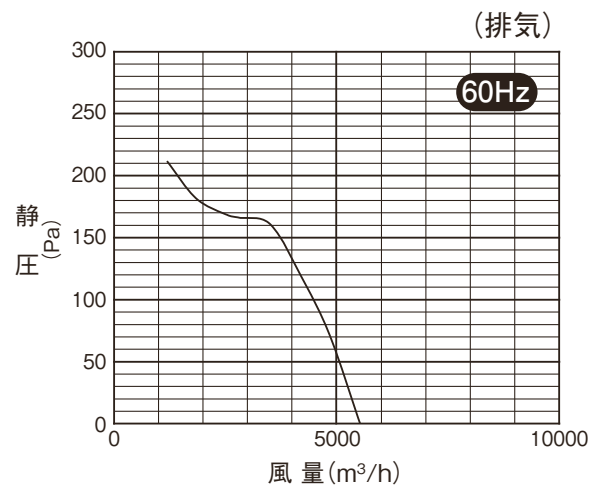

EWF-40ETA2-PR

3相200V

3相220V