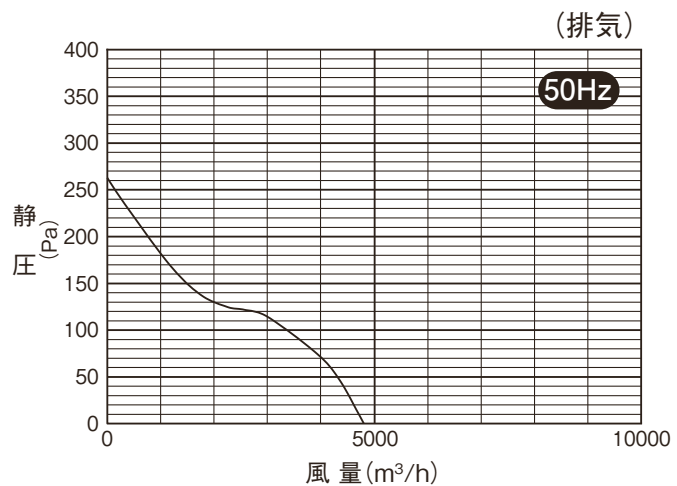

EWF-40ETA2-PR

3相200V

3相220V