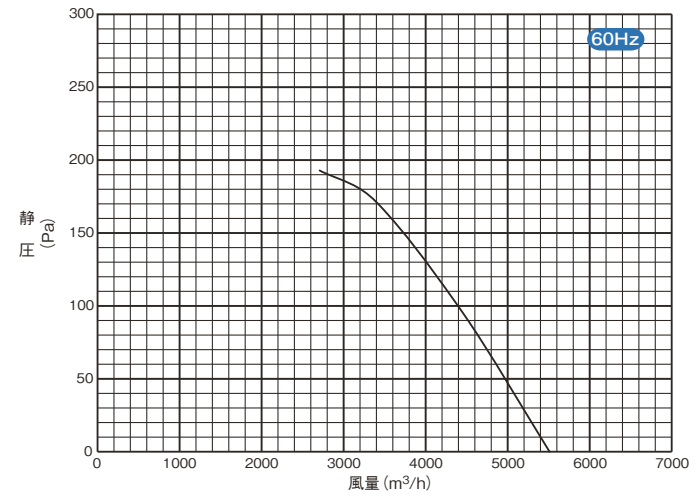

EWF-40ETA2-Q

3相200V

3相220V