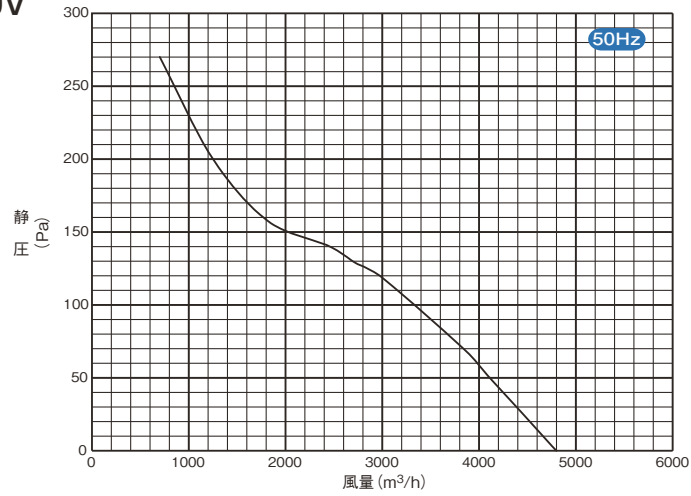

EWF-40ETA2-Q

3相200V

3相220V