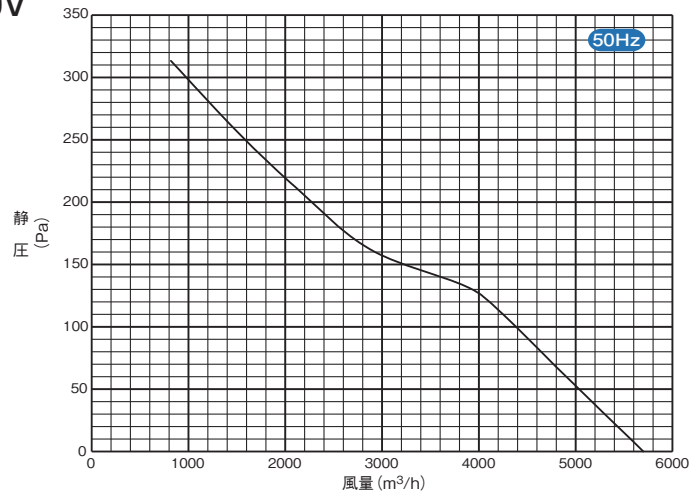

EWF-45ETA-Q

3相200V

3相220V