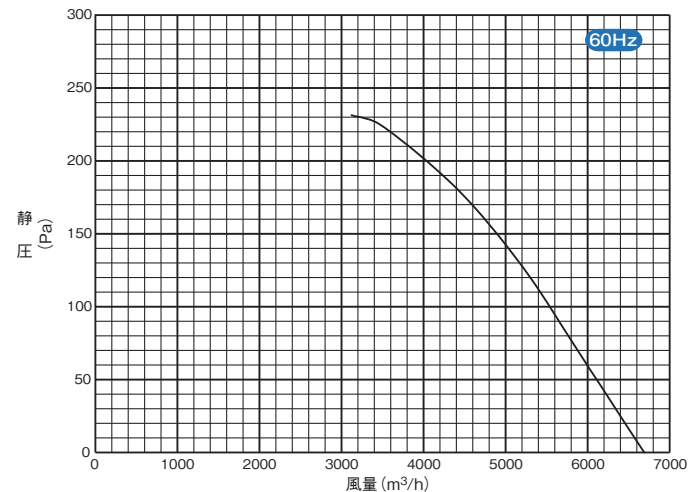

EWF-45ETA-Q

3相200V

3相220V