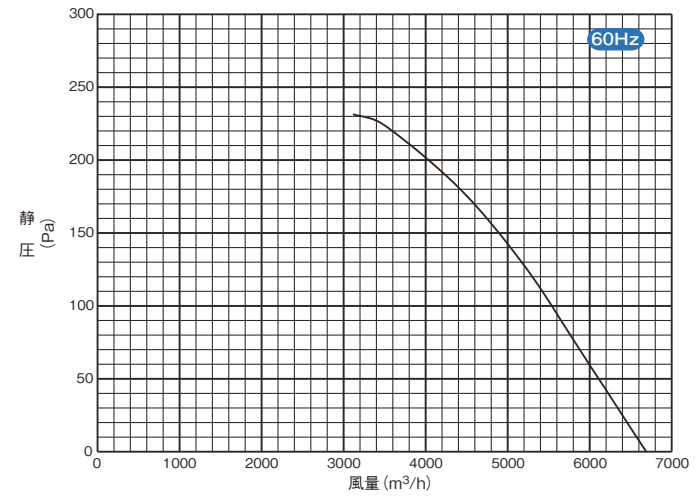

EWF-45ETA2-Q

3相200V

3相220V