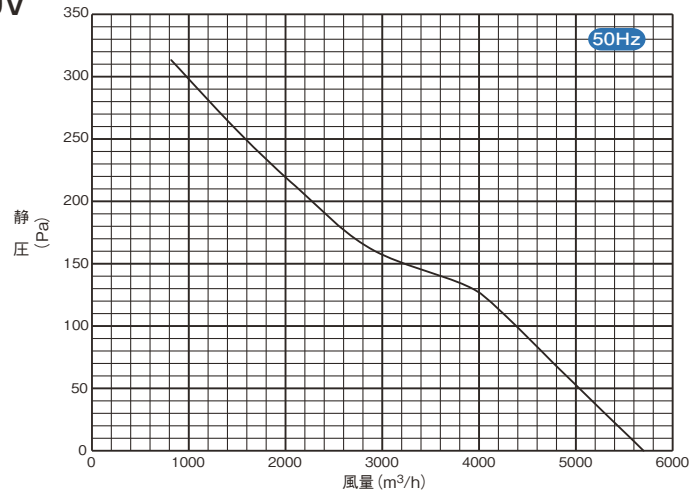

EWF-45ETA2-Q

3相200V

3相220V