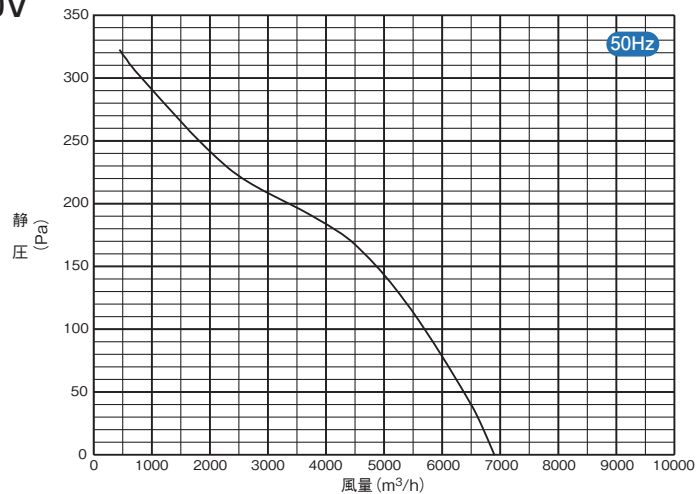

EWF-50FTA-Q

3相200V

3相220V