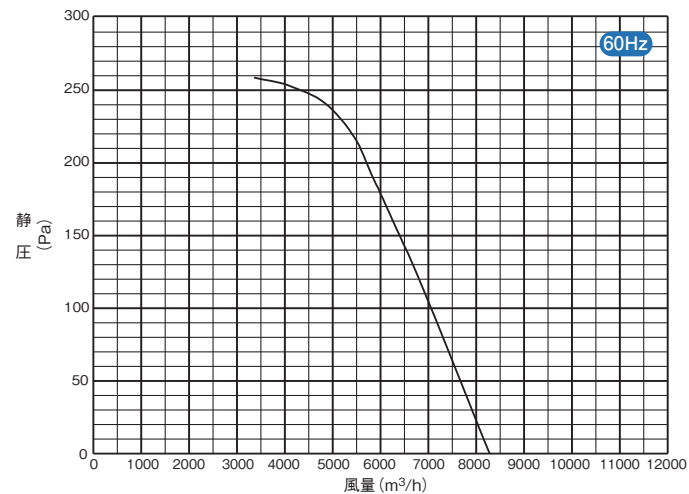

EWF-50FTA-Q

3相200V

3相220V