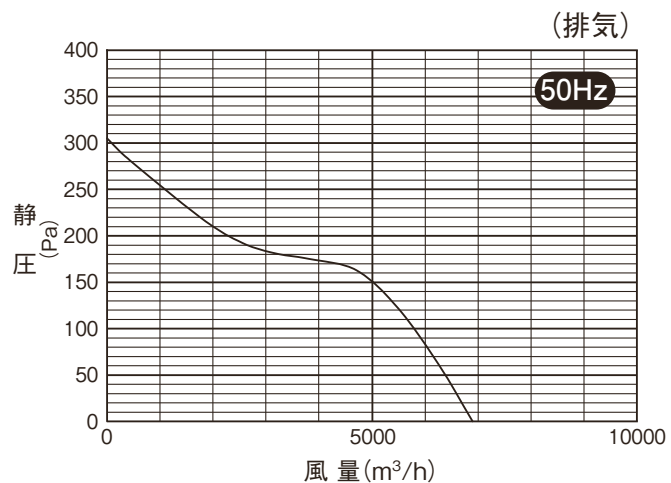

EWF-50FTA2-PR

3相200V

3相220V