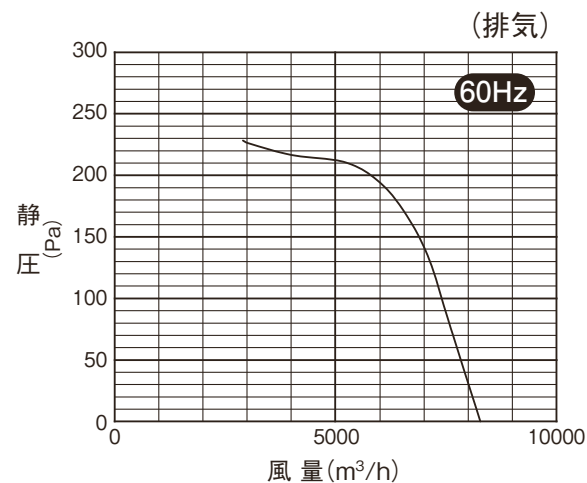

EWF-50FTA2-PR

3相200V

3相220V