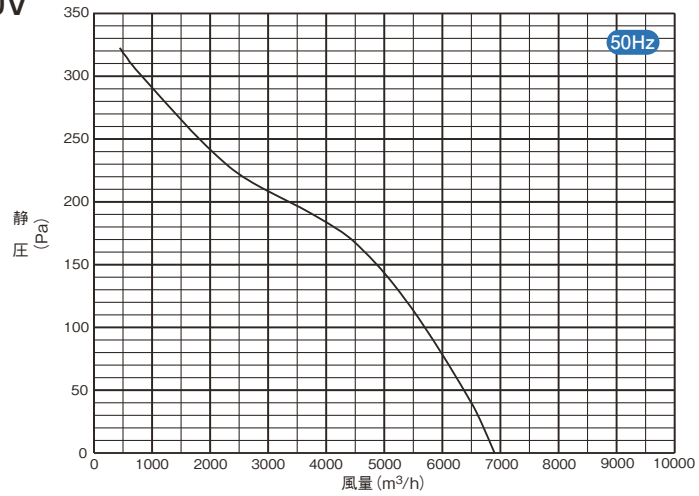

EWF-50FTA2-Q

3相200V

3相220V