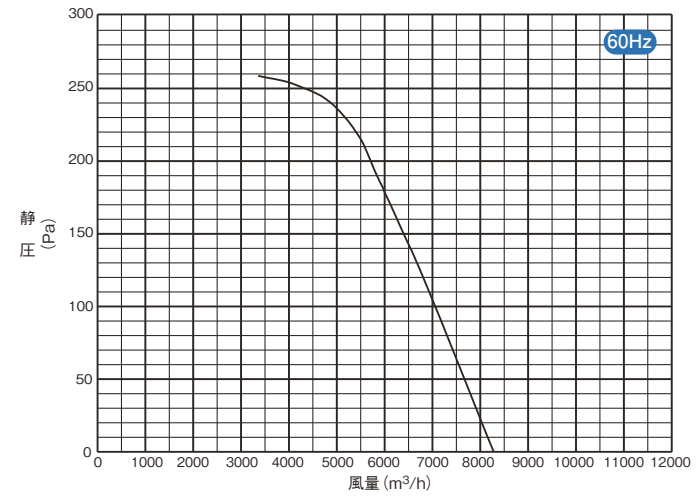

EWF-50FTA2-Q

3相200V

3相220V