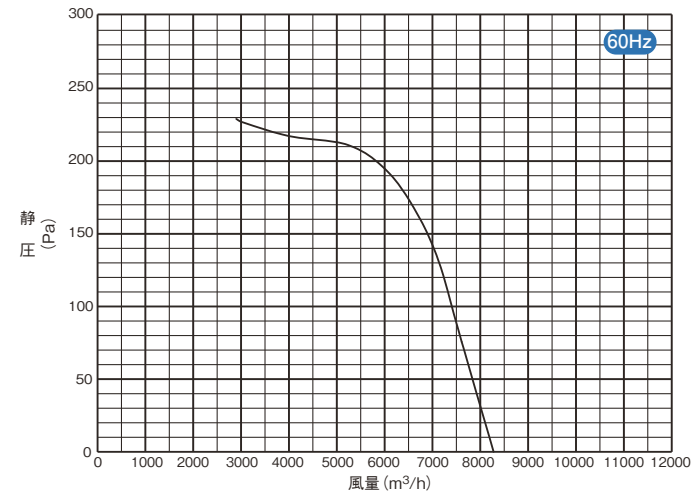

EWF-50FTA2

3相200V

3相220V