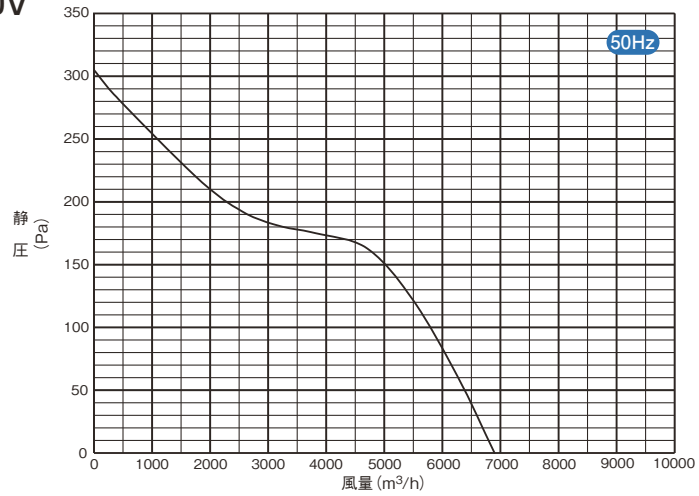

EWF-50FTA2

3相200V

3相220V