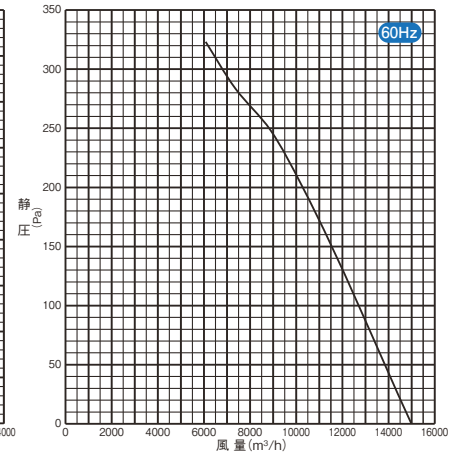

EWF-60HTA2-Q

3相200V

3相220V