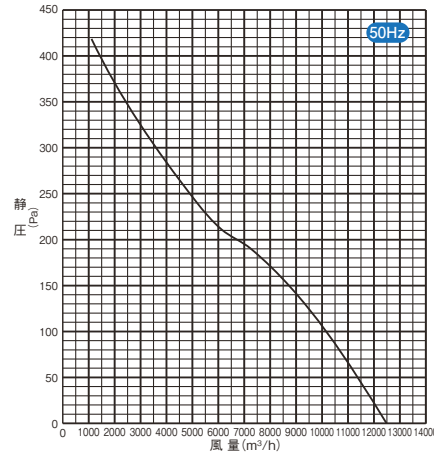

EWF-60HTA2-Q

3相200V

3相220V