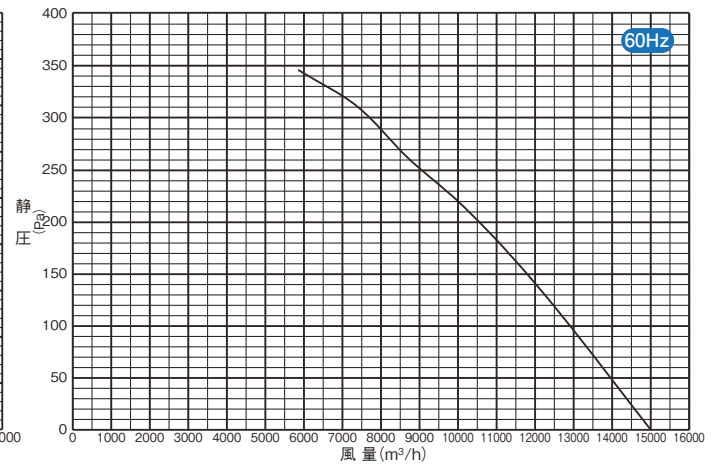

EWF-60HTA2

3相200V

3相220V