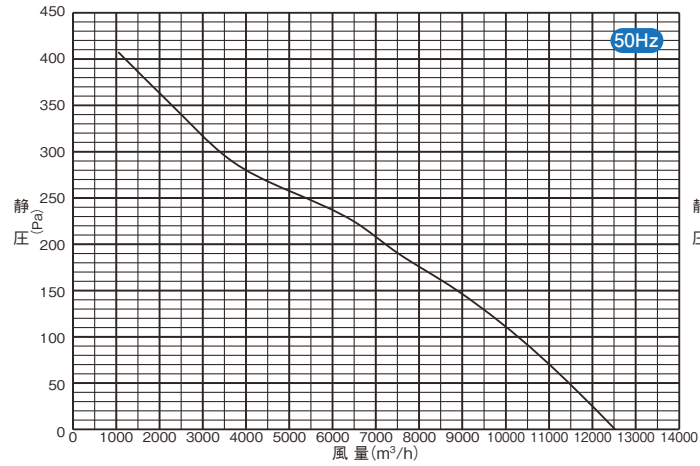

EWF-60HTA2

3相200V

3相220V