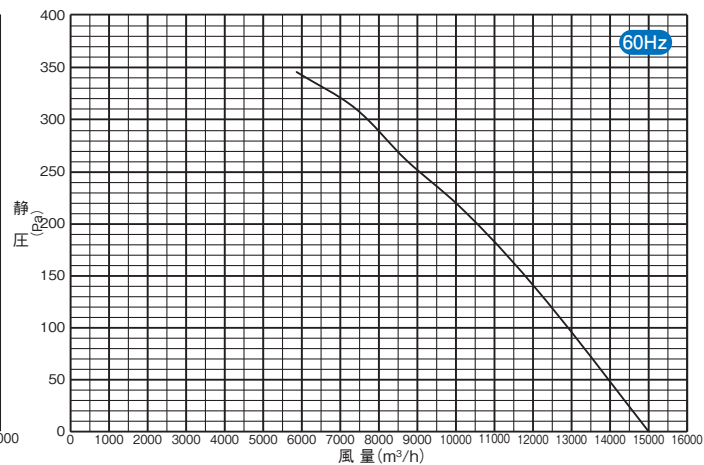

EWF-60HTA

3相200V

3相220V