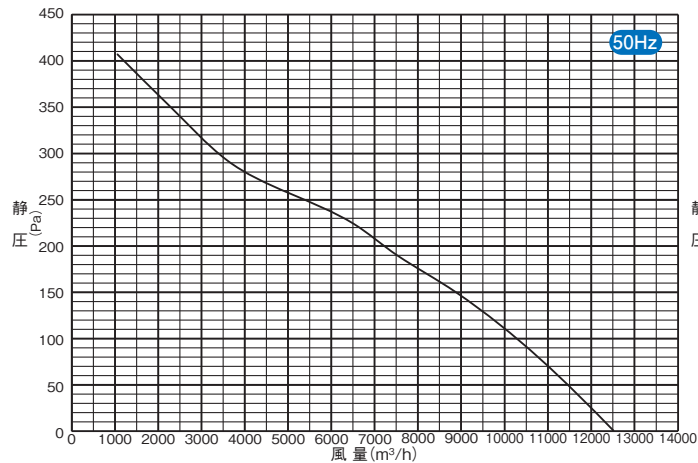

EWF-60HTA

3相200V

3相220V