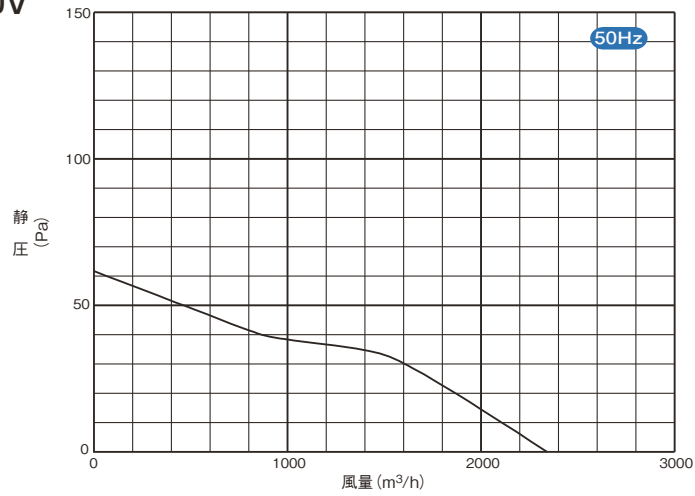

EWG-40BTA2

3相200V

3相220V