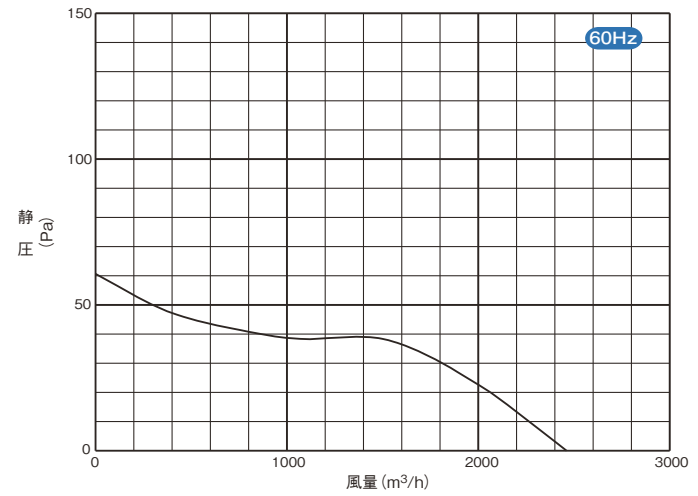

EWG-40BTA2

3相200V

3相220V