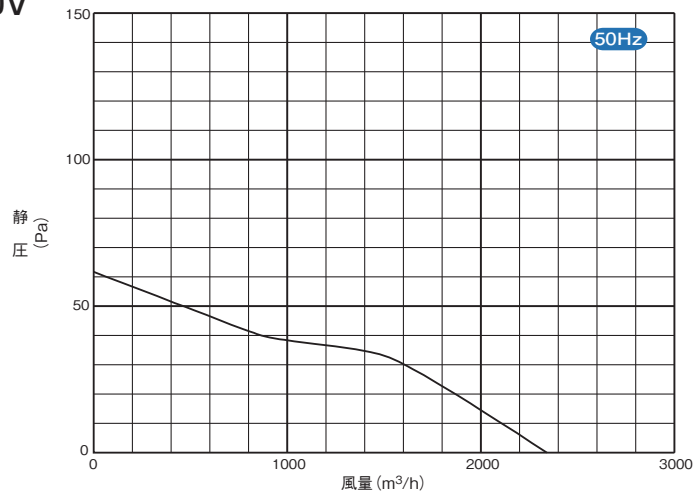

# EWG-40BTA

## 3相200V