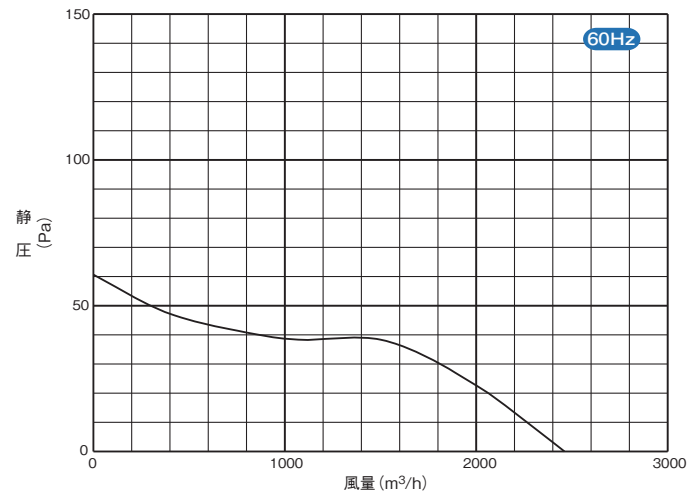

# EWG-40BTA

## 3相200V