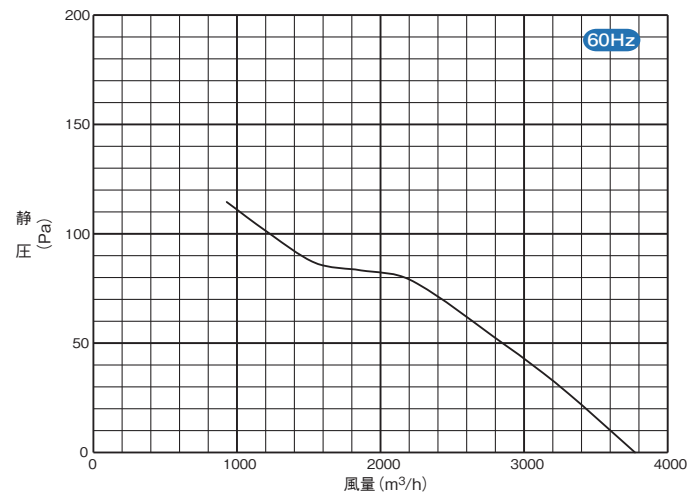

EWG-40CTA-Q

3相200V

3相220V