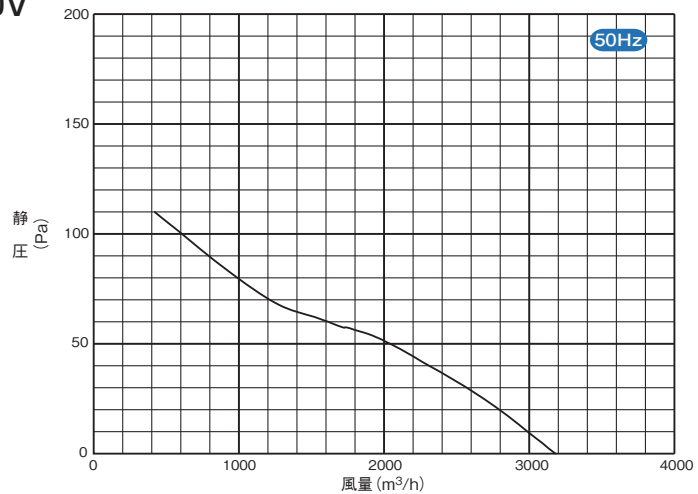

EWG-40CTA-Q

3相200V

3相220V