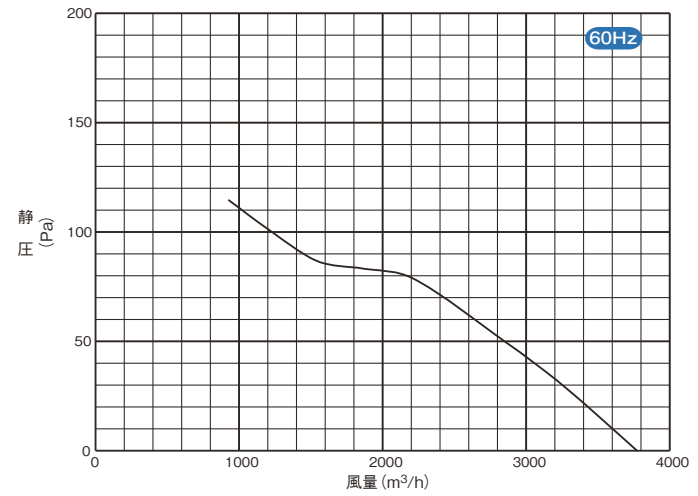

EWG-40CTA2-Q

3相200V

3相220V