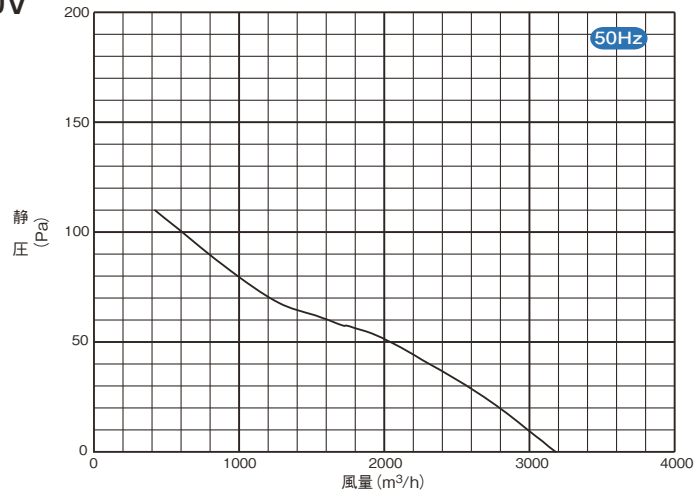

EWG-40CTA2-Q

3相200V

3相220V