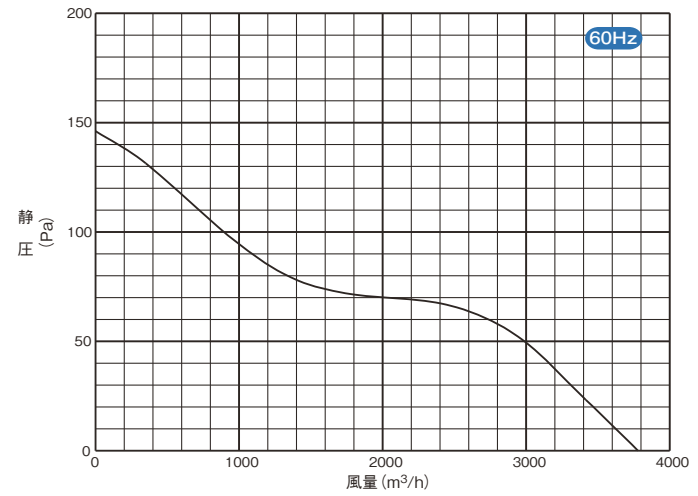

EWG-40CTA2

3相200V

3相220V