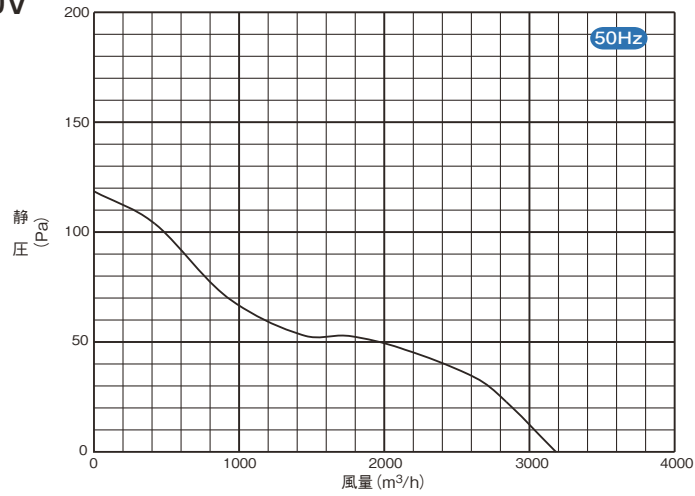

EWG-40CTA2

3相200V

3相220V