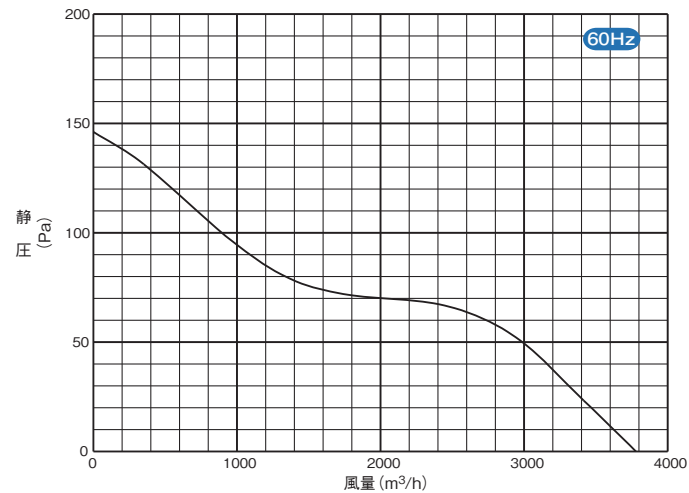

# EWG-40CTA

## 3相200V