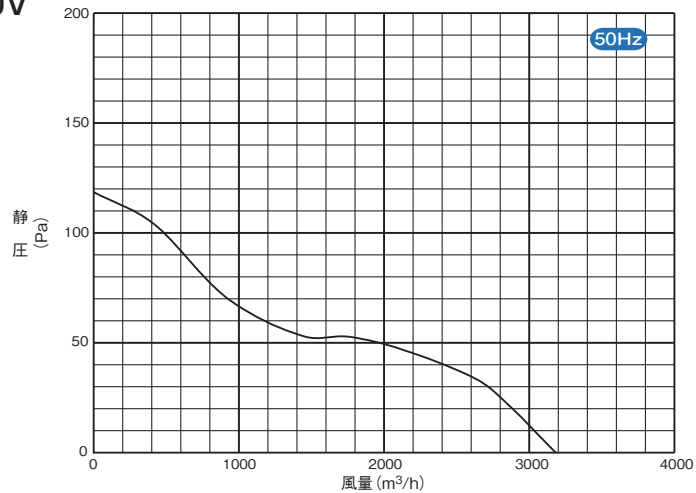

# EWG-40CTA

## 3相200V