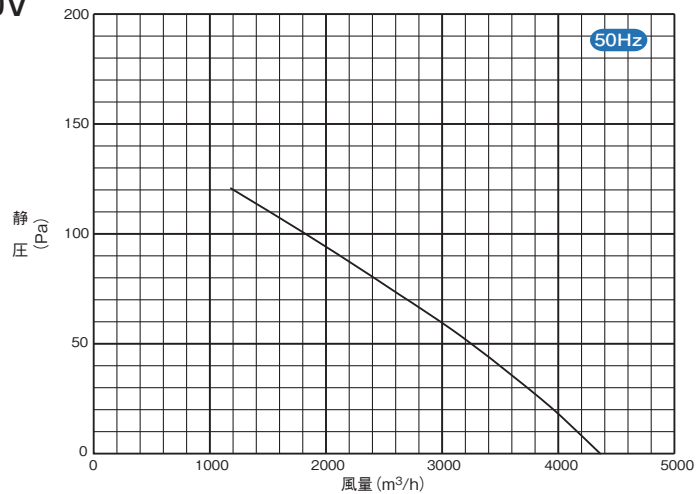

EWG-45DTA-Q

3相200V

3相220V