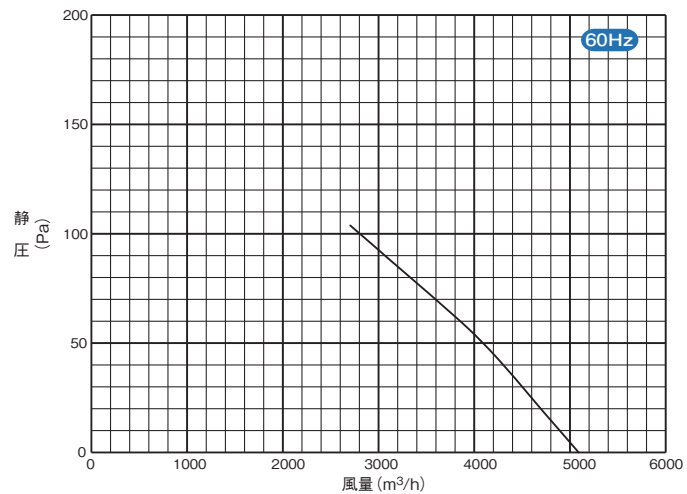

EWG-45DTA-Q

3相200V

3相220V