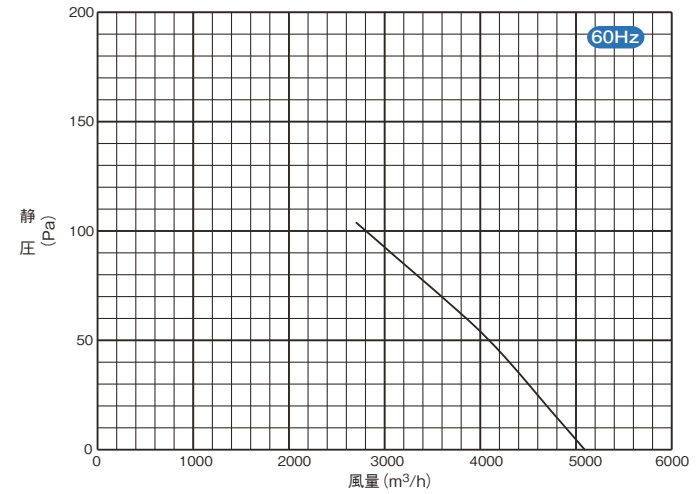

EWG-45DTA2-Q

3相200V

3相220V