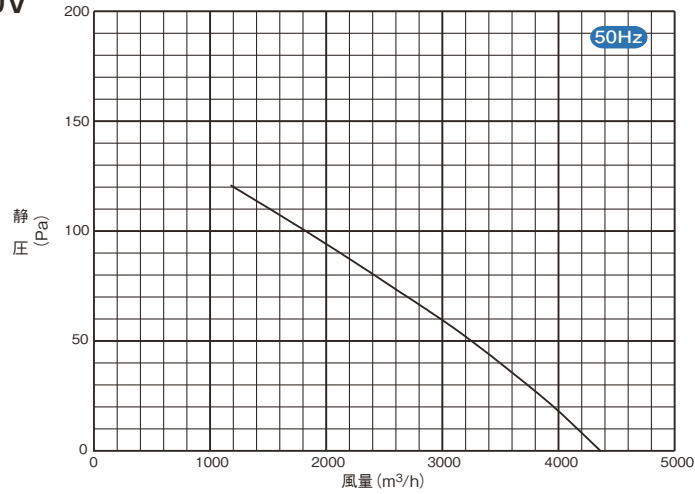

EWG-45DTA2-Q

3相200V

3相220V