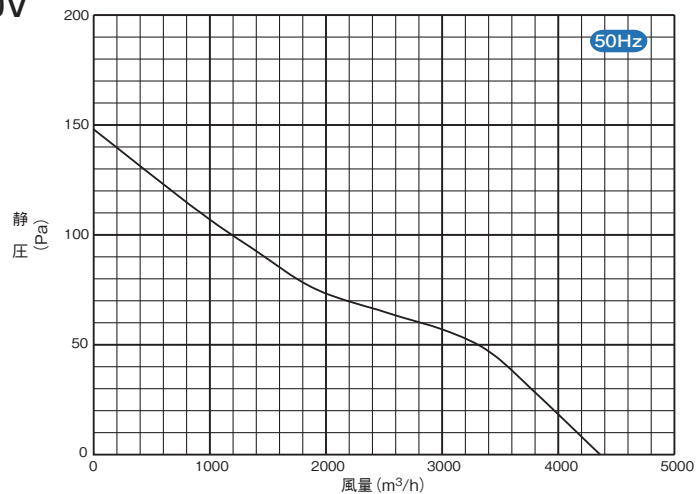

EWG-45DTA

3相200V

3相220V