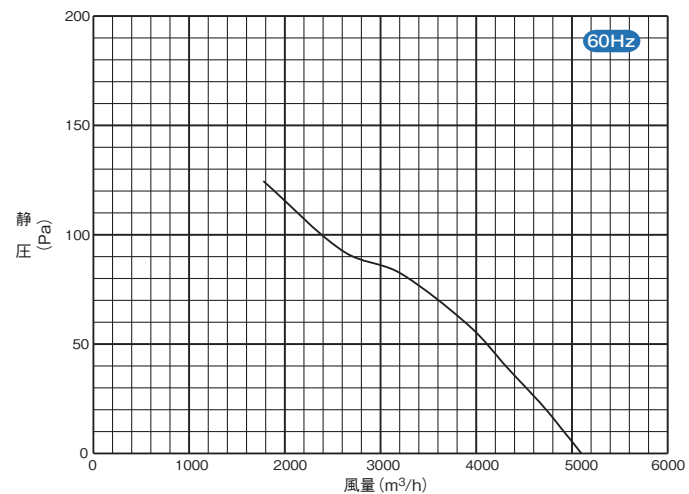

EWG-45DTA

3相200V

3相220V