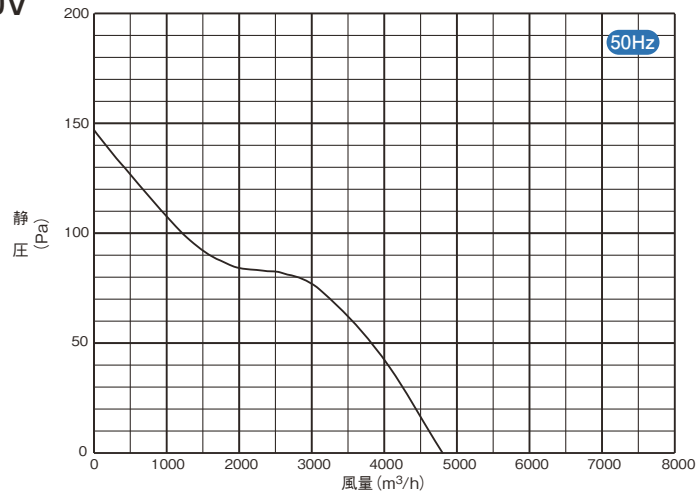

# EWG-50DTA2

## 3相200V