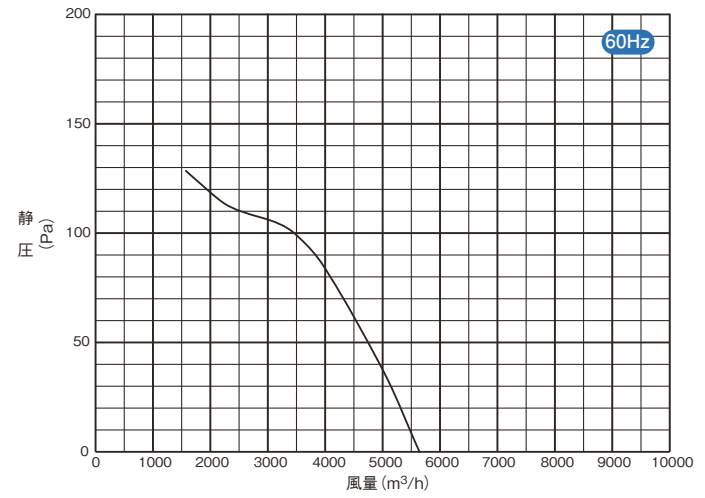

# EWG-50DTA2

## 3相200V