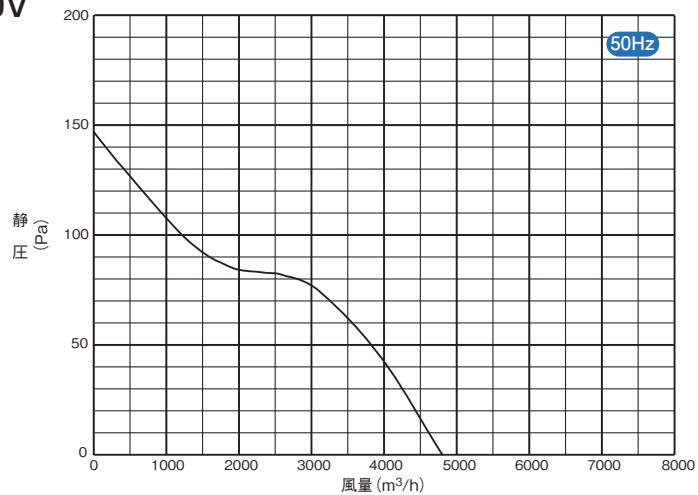

EWG-50DTA

3相200V

3相220V