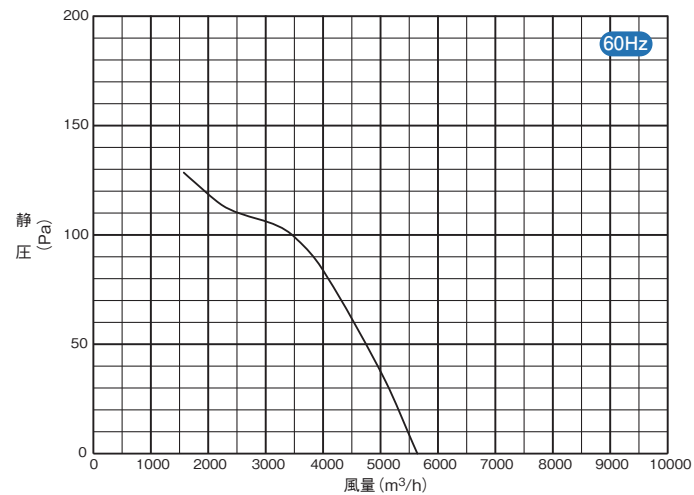

EWG-50DTA

3相200V

3相220V