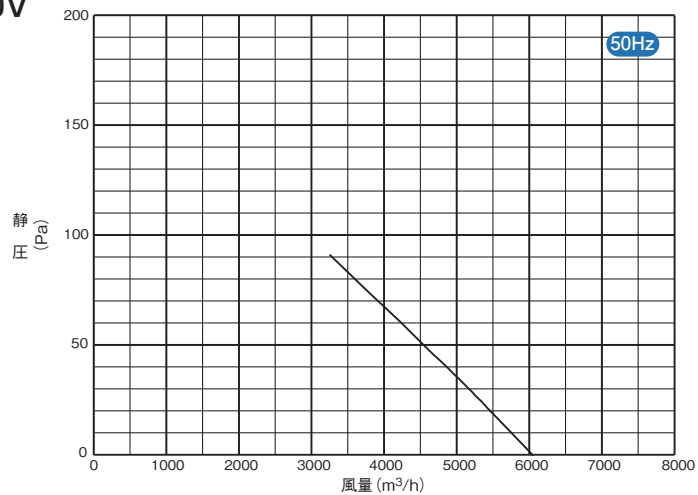

EWG-50ETA-Q

3相200V

3相220V