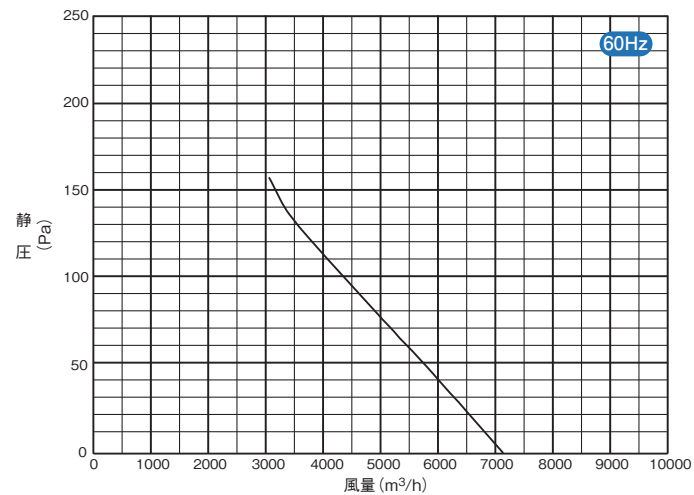

EWG-50ETA-Q

3相200V

3相220V