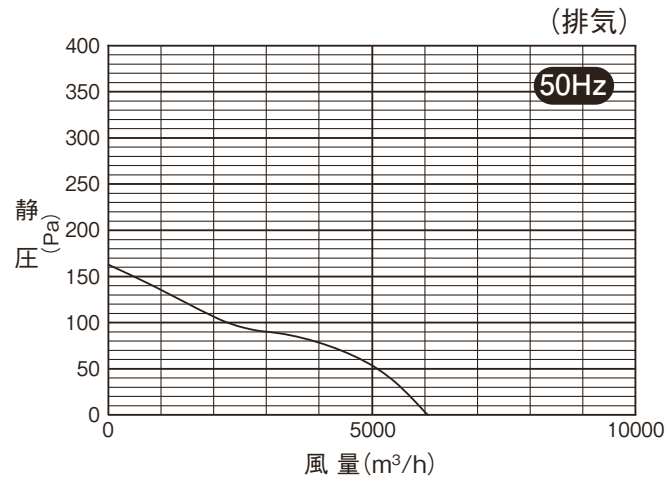

EWG-50ETA2-PR

3相200V

3相220V