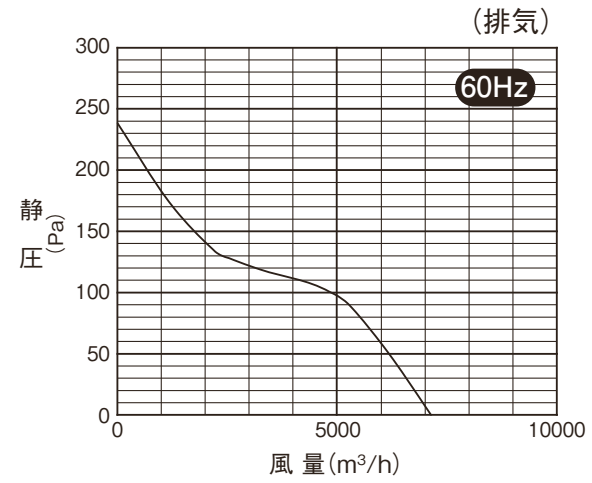

EWG-50ETA2-PR

3相200V

3相220V