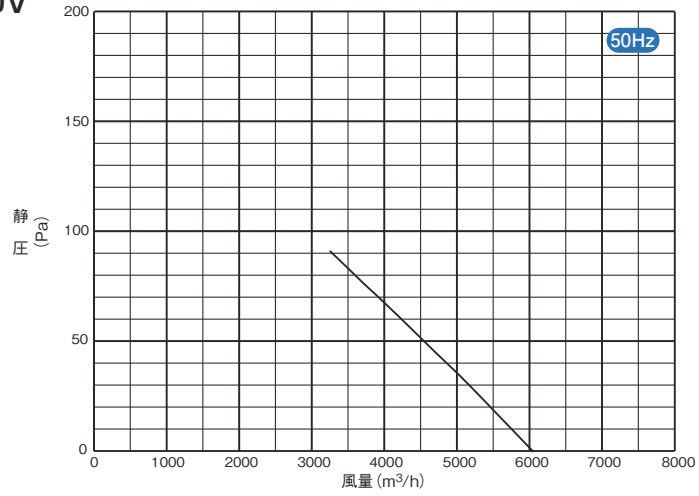

EWG-50ETA2-Q

3相200V

3相220V