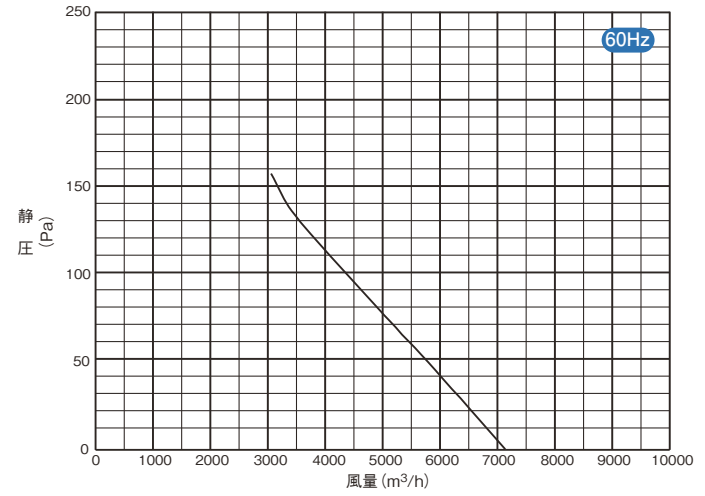

EWG-50ETA2-Q

3相200V

3相220V