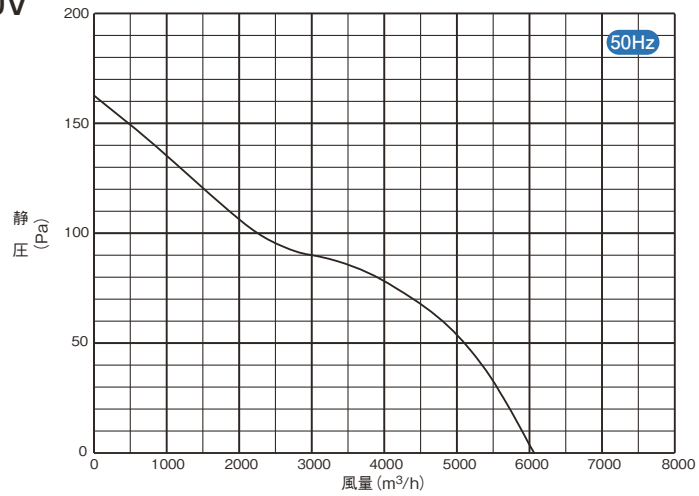

EWG-50ETA2

3相200V

3相220V