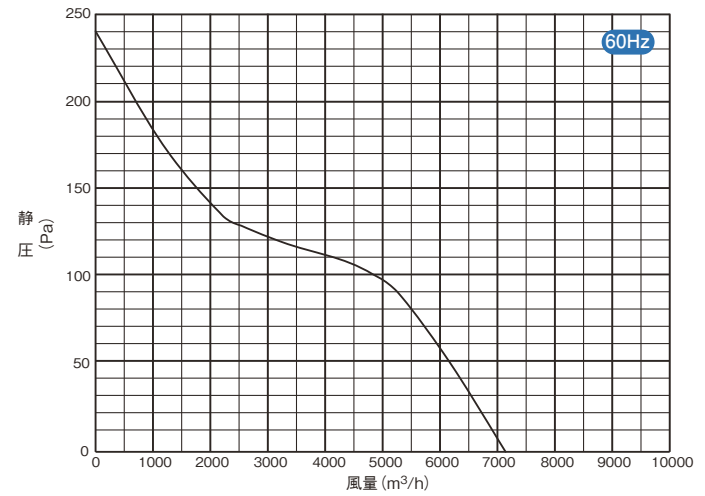

EWG-50ETA2

3相200V

3相220V